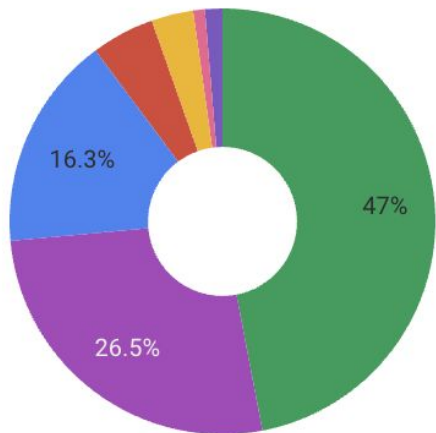

Rajabhat Tambon Dataset

ปัญหาด้านเศรษฐกิจการประกอบอาชีพ

- ขาดเทคนิค วิธีการ ในการสร้างงาน/ รายได้/อาชีพ
- ไม่มีที่ดินทำกินเป็นของตนเอง
- ไม่มีเครื่องมือ/ เครื่องจักร ในการ ประกอบอาชีพ
- ไม่สามารถกู้เงินมา ลงทุนได้
- ไม่มีช่องทางและ ตลาดสำหรับจำห...
- อื่นๆ
- others