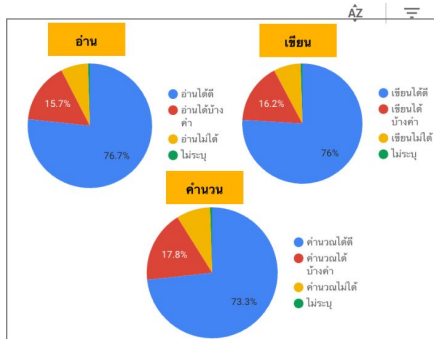

Rajabhat Tambon Dataset : Pathum Thani & Sakaew