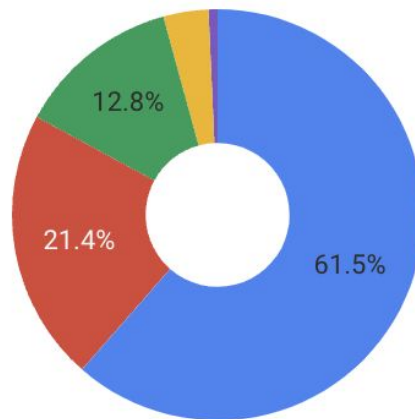

ปัญหาด้านเศรษฐกิจการดำรงชีวิต

- มีรายรับน้อย กว่ารายจ่าย
- ขาดความรู้
- ไม่มีที่อยู่อาศัย เป็นของตนเอง
- ไม่สามารถใช้ ประโยชน์จาก พื้นที่สาธารณะ
- others