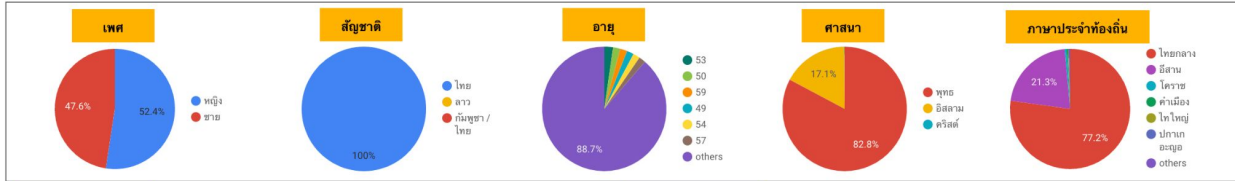

Rajabhat Tambon Dataset : Pathum Thani & Sakaew