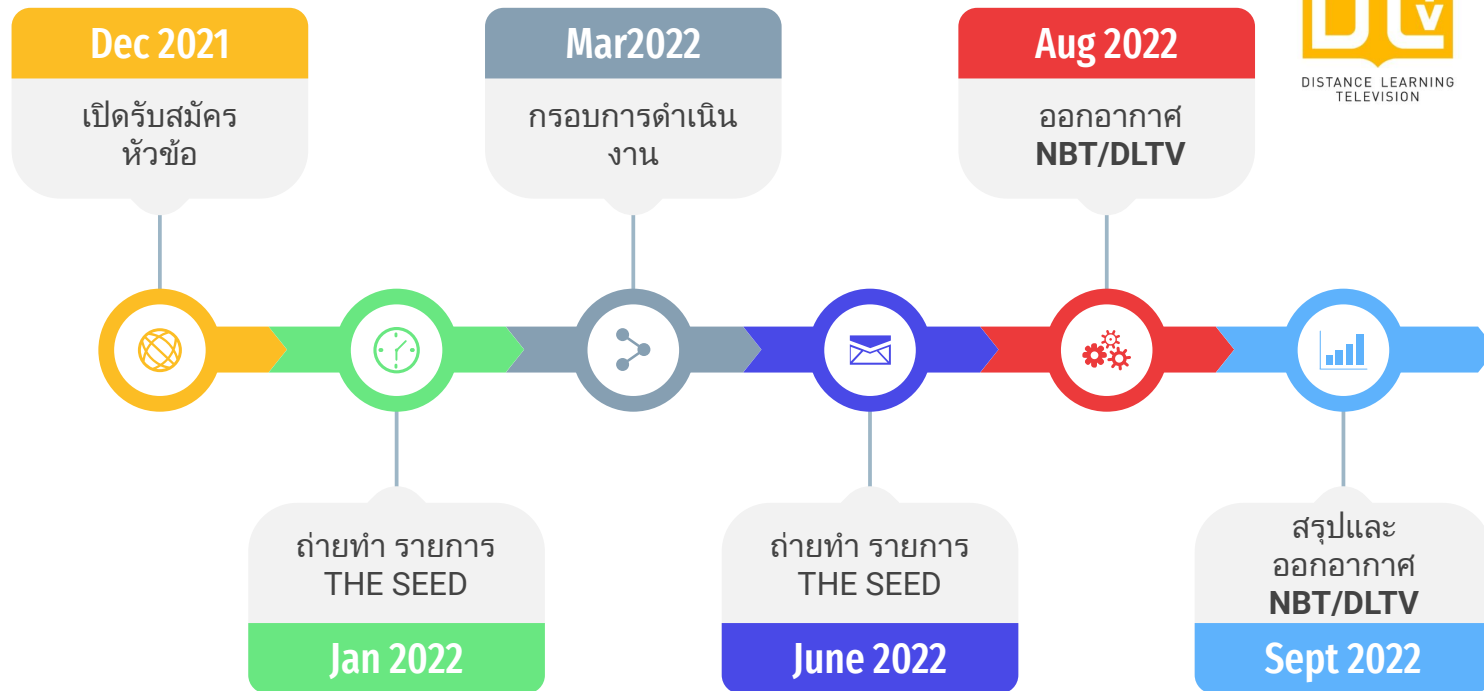

DLTV : Rajabhat Channel “THE SEED series”