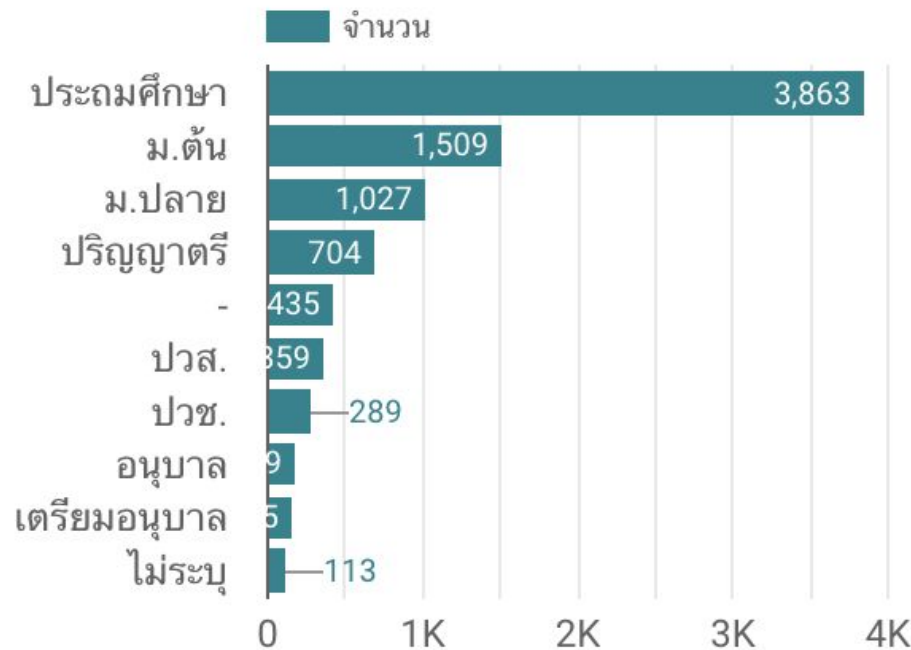

Rajabhat Tambon Dataset

การศึกษา