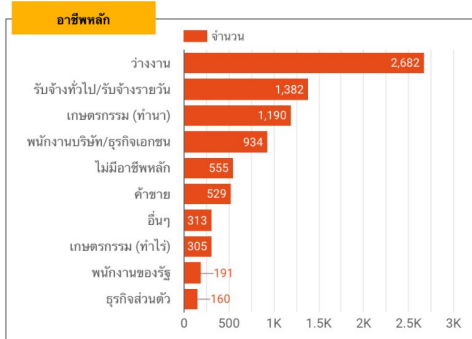

Rajabhat Tambon Dataset : Pathum Thani & Sakaew