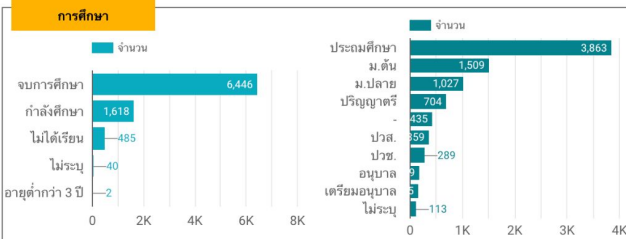

Rajabhat Tambon Dataset : Pathum Thani & Sakaew