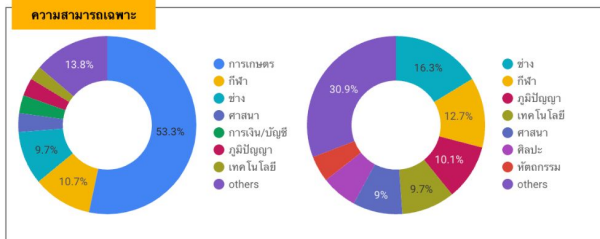

Rajabhat Tambon Dataset : Pathum Thani & Sakaew