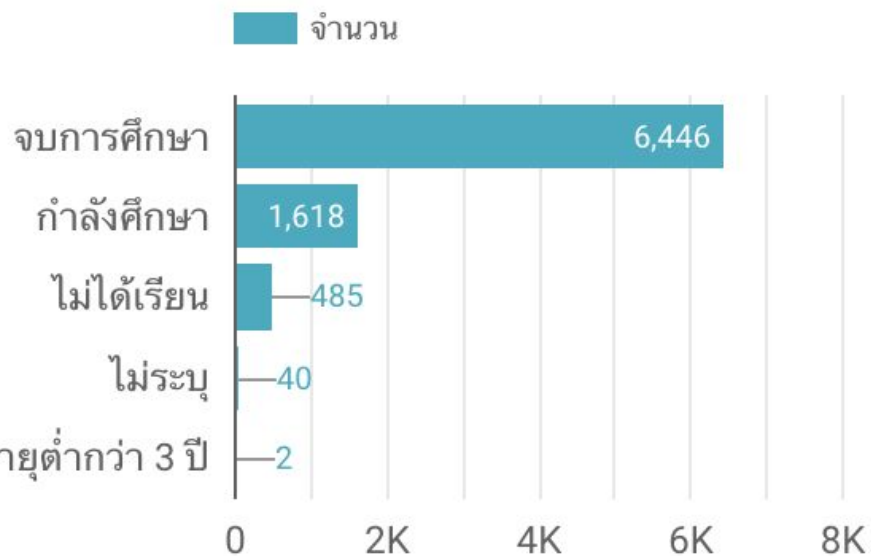

Rajabhat Tambon Dataset

การศึกษา