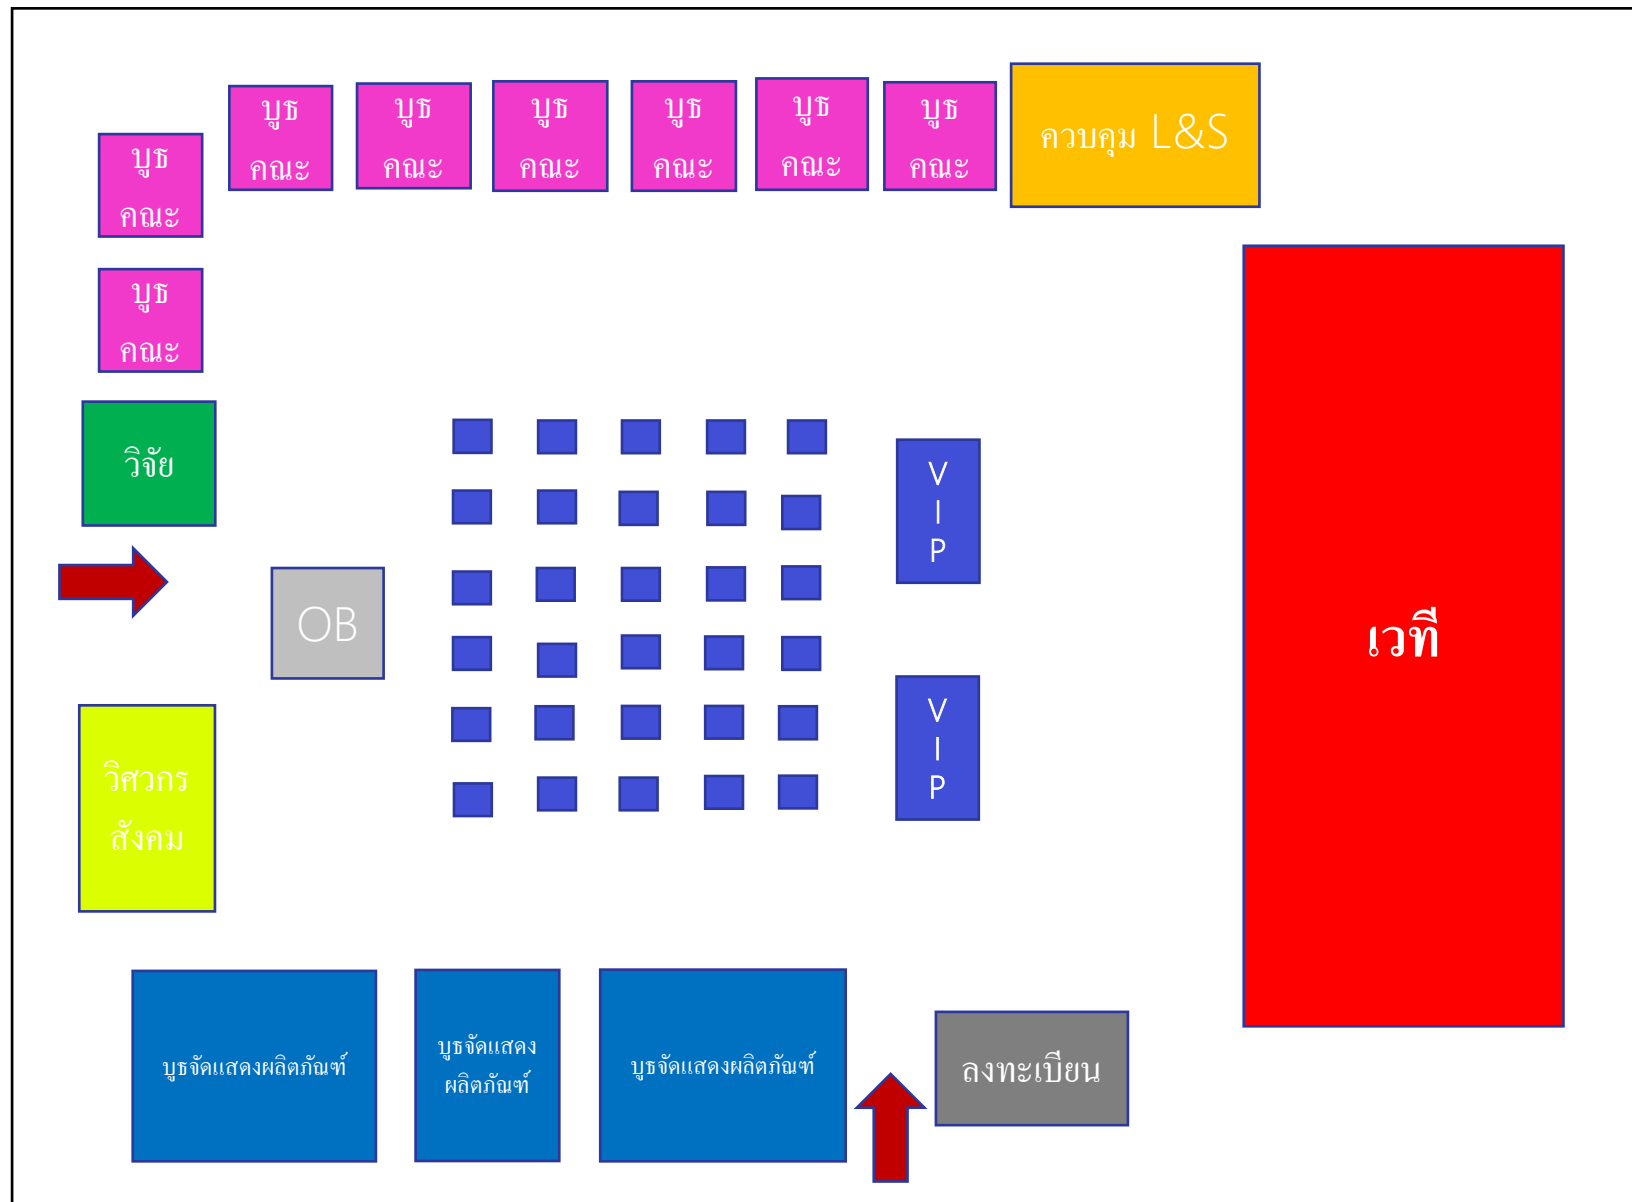

# แผนผัง หอประชุม วไลยอลงกรณ์

ซุ้มสินค้านักศึกษาแต่ละคณะ 21 ซุ้ม