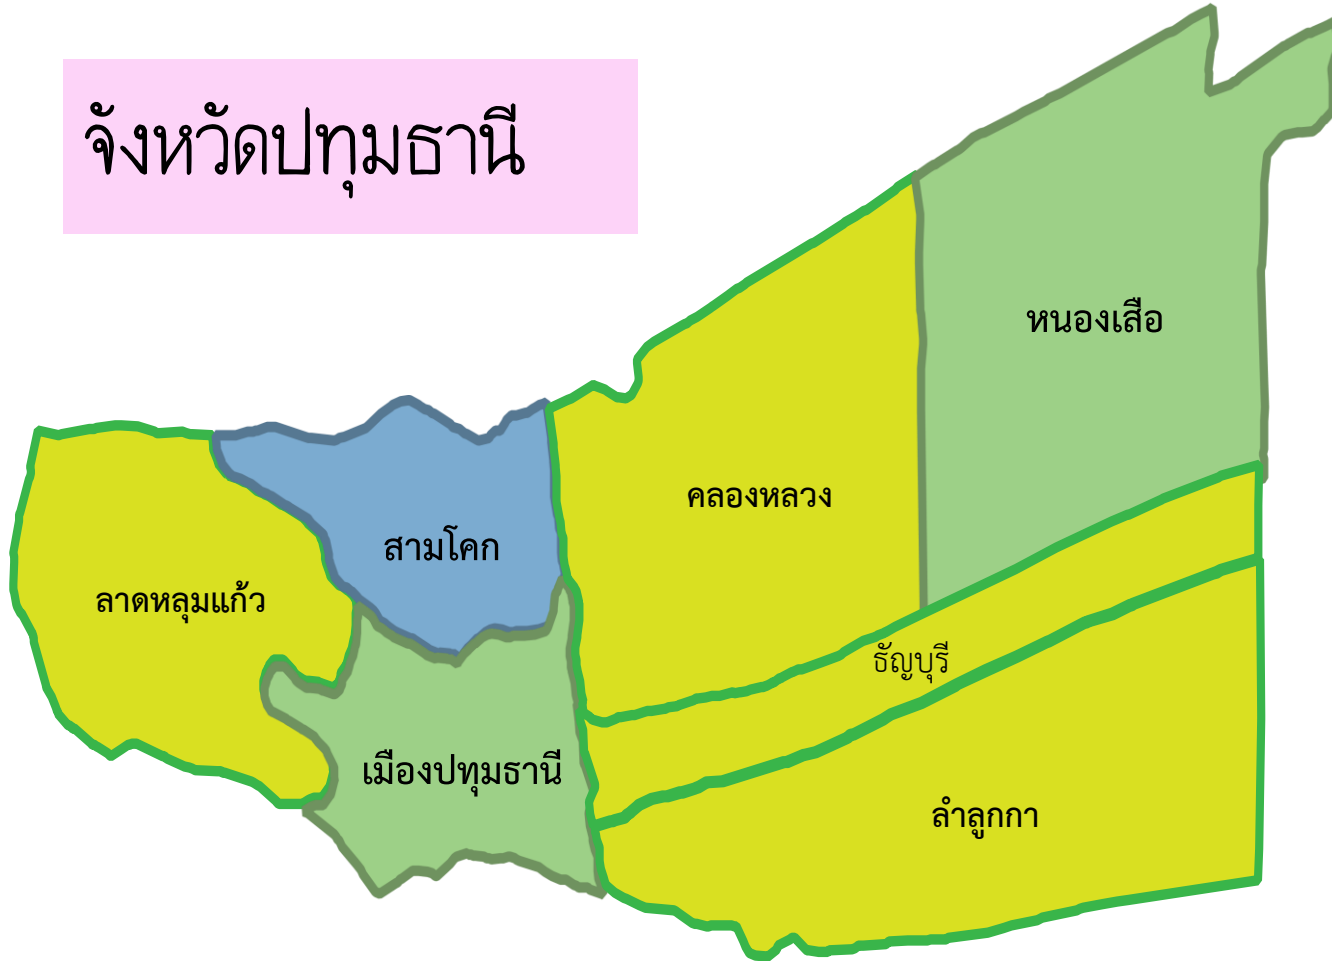

โครงการยกระดับเศรษฐกิจและสังคมรายตำบล แบบบูรณาการ (U2T)

มหาวิทยาลัยราชภัฏวไลยอลงกรณ์ ในพระบรมราชูปถัมภ์

จังหวัดปทุมธานี

พื้นที่น้ำท่วมบางส่วน

- ต.บางชะแยง อ.เมืองปทุมธานี
- ต.บางเดื่อ อ.เมืองปทุมธานี
- ต.บ้านใหม่ อ.เมืองปทุมธานี
- ต.กระแชง อ.สามโคก
- ต.คลองควาย อ.สามโคก
- ต.เชียงรากน้อย อ.สามโคก
- ต.ท้ายเกาะ อ.สามโคก
- ต.บึงกาสาม อ.หนองเสือ
- ต.ศาลาครุ อ.หนองเสือ

พื้นที่น้ำไม่ท่วม

- ต.สวนพริกไทย อ.เมืองปทุมธานี
- ต.คลองพระอุดม อ.ลาดหลุมแก้ว
- ต.คูขวาง อ.ลาดหลุมแก้ว
- ต.บ่อเงิน อ.ลาดหลุมแก้ว
- ต.ระแหง อ.ลาดหลุมแก้ว
- ต.บึงขำอ้อ อ.หนองเสือ
- ต.คลองเจ็ด อ.คลองหลวง

จังหวัดพระนครศรีอยุธยา

พื้นที่น้ำท่วมบางส่วน

แผนที่อำเภอบางไทร
Amphoe Bang Sai MAP

ต.กระแซง อ.บางไทร
 ต.แคตก อ.บางไทร
 ต.แคออก อ.บางไทร
 ต.โคกช้าง อ.บางไทร
 ต.ช้างน้อย อ.บางไทร
 ต.ช้างเหล็ก อ.บางไทร
 ต.ช้างใหญ่ อ.บางไทร
 ต.เชียงรากน้อย อ.บางไทร
 ต.บางไทร อ.บางไทร

ต.บางพลี อ.บางไทร
 ต.บางยี่โท อ.บางไทร
 ต.บ้านกล้วย อ.บางไทร
 ต.บ้านเกาะ อ.บางไทร
 ต.บ้านแป้ง อ.บางไทร
 ต.บ้านม้า อ.บางไทร
 ต.ไผ่พระ อ.บางไทร
 ต.กกแก้วบูรพา อ.บางไทร
 ต.วังพัฒนา อ.บางซ้าย

แผนที่จังหวัดพระนครศรีอยุธยา
PHRA NAKHON SRI AYUTTHAYA MAP