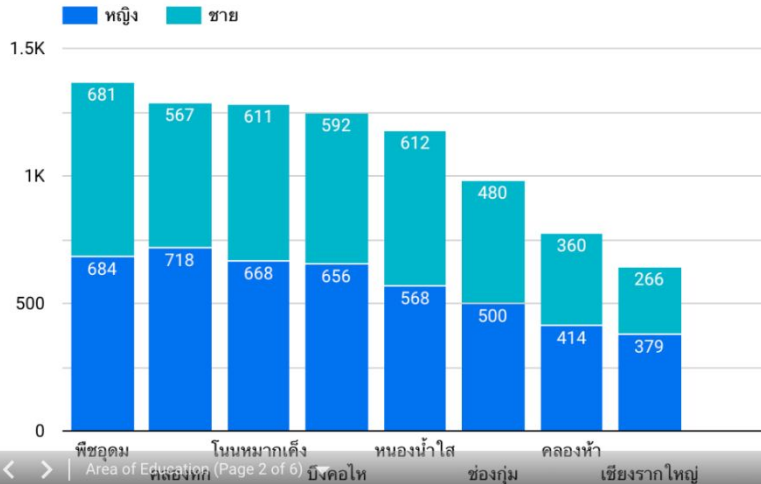

July-Aug

ลงพื้นที่ รอบที่ 2
ตำบลและรพสต
ปทุมธานี และ สระแก้ว

Timeline Rajabhat Tambon Dataset

รายละเอียดของการดำเนินการ
และการใช้งบประมาณ

CommunityInfo Perspective(s) Services

จังหวัด			เขต/อำเภอ		แขวง/ตำบล	
จังหวัด	เขต/อำเภอ	แขวง/ตำบล	ครัวเรือน		อายุ	
2	4	8	2,610		Equals <input type="text" value="Enter a value"/>	

Rajabat Dataset
UNU
ANALISIS DATA
KELAS: ...
Dosen: ...
Materi: ...
20

Timeline Rajabhat Tambon Budget