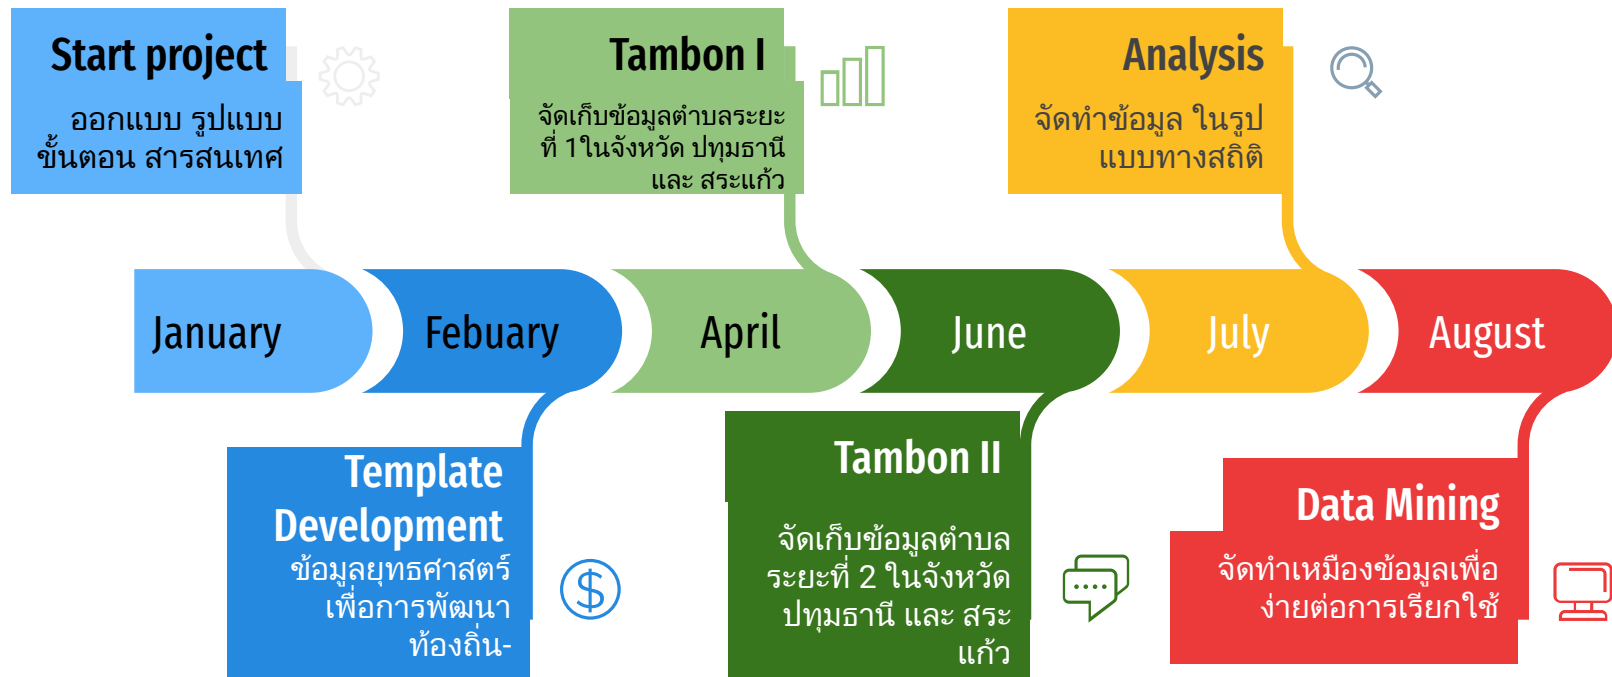

Rajabhat Tambon Dataset

Big Data template for Community Services

VALAYA
ALONGKORN
RAJABHAT UNIVERSITI

Rajabhat Tambon

January

ออกแบบสอบถาม
พื้นที่ และ รูปแบบ

February

ลงพื้นที่ รอบที่ 1
ตำบลและรพสต
ปทุมธานี

March

ลงพื้นที่ รอบที่ 1
ตำบลและรพสต
จังหวัดสระแก้ว

April

รวบรวมข้อมูล
ท้องถิ่น นำเข้าสู่
ระบบ

May

วิเคราะห์ และ จัดรูป
แบบข้อมูล สอดคล้อง
สภาพปัญหา

June

ลงพื้นที่ รอบที่ 2
ตำบลและรพสต
ปทุมธานี และ สระแก้ว

July-Aug

ลงพื้นที่ รอบที่ 2
ตำบลและรพสต
ปทุมธานี และ สระแก้ว

Timeline Rajabhat Tambon Dataset

รายละเอียดของการดำเนินการ
และการใช้งบประมาณ

CommunityInfo Perspective(s) Services

จังหวัด			เขต/อำเภอ		แขวง/ตำบล	
จังหวัด	เขต/อำเภอ	แขวง/ตำบล	ครัวเรือน		อายุ	
2	4	8	2,610		Equals <input type="text" value="Enter a value"/>	

Rajabat Dataset
UNU
ANALISIS DATA
KELAS: ...
Dosen: ...
Materi: ...
20

Timeline Rajabhat Tambon Budget