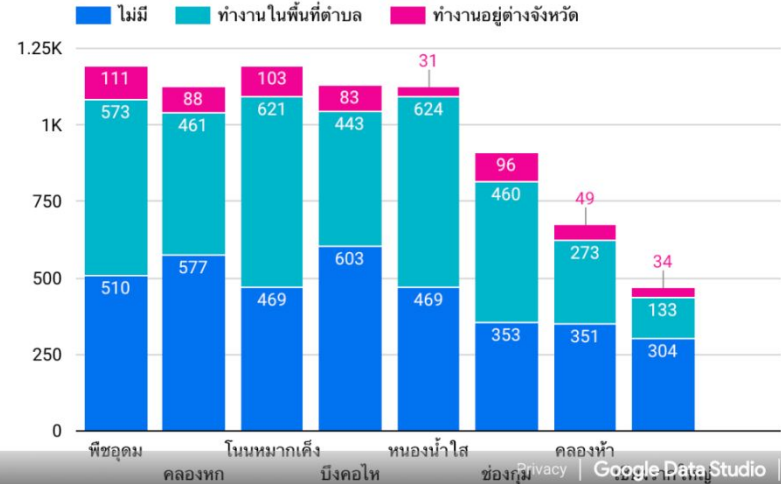

March

ลงพื้นที่ รอบที่ 1
ตำบลและรพสต
จังหวัดสระแก้ว

April

รวบรวมข้อมูล
ท้องถิ่น นำเข้าสู่
ระบบ

May

วิเคราะห์ และ จัดรูป
แบบข้อมูล สอดคล้อง
สภาพปัญหา

June

ลงพื้นที่ รอบที่ 2
ตำบลและรพสต
ปทุมธานี และ สระแก้ว

July-Aug

ลงพื้นที่ รอบที่ 2
ตำบลและรพสต
ปทุมธานี และ สระแก้ว

Timeline Rajabhat Tambon Dataset

รายละเอียดของการดำเนินการ
และการใช้งบประมาณ

CommunityInfo Perspective(s) Services

จังหวัด			เขต/อำเภอ		แขวง/ตำบล	
จังหวัด	เขต/อำเภอ	แขวง/ตำบล	ครัวเรือน		อายุ	
2	4	8	2,610		Equals <input type="text" value="Enter a value"/>	

Rajabat Dataset
UNU
ANALISIS DATA
KELAS: ...
Dosen: ...
Materi: ...
20

Timeline Rajabhat Tambon Budget