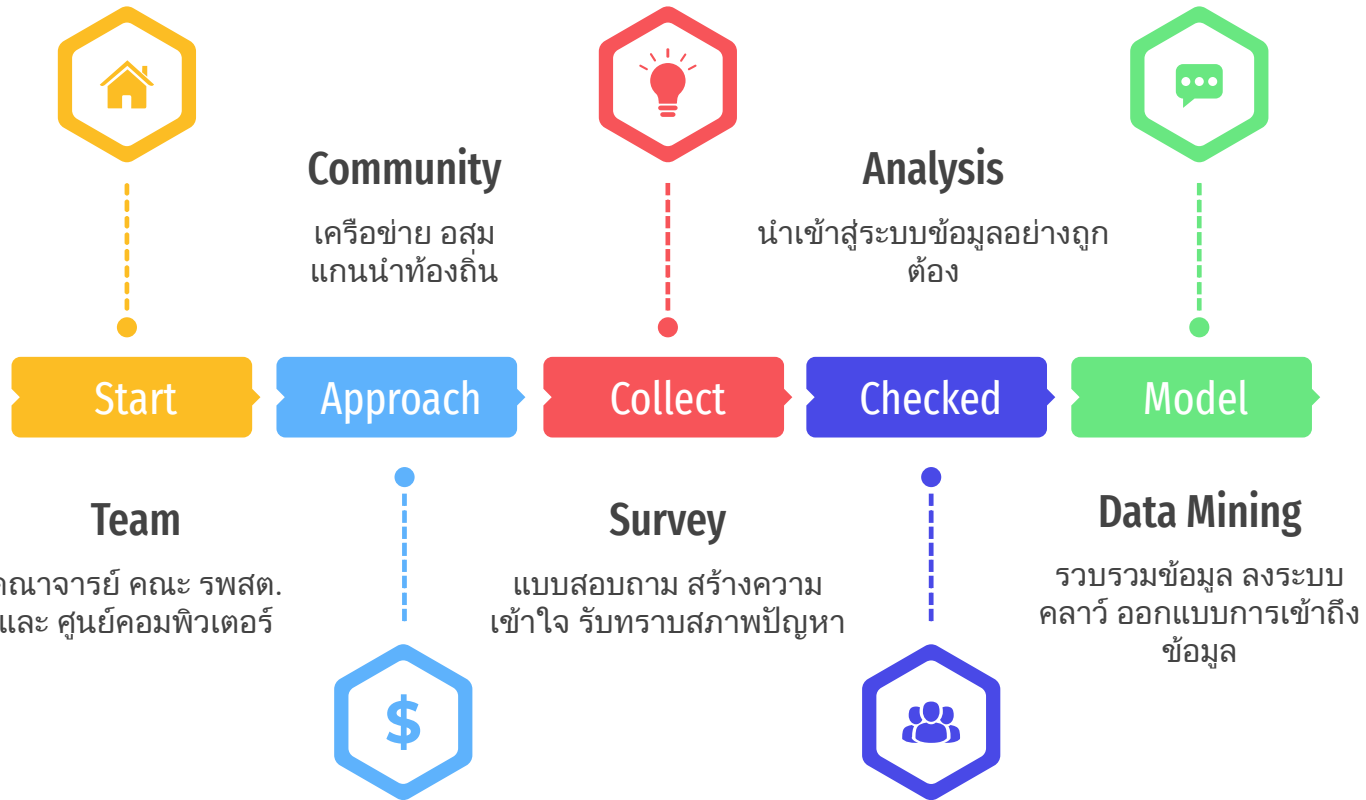

Rajabhat Tambon Dataset

Big Data template for Community Services

VALAYA
ALONGKORN
RAJABHAT UNIVERSITI

Rajabhat Tambon

January

ออกแบบสอบถาม
พื้นที่ และ รูปแบบ

February

ลงพื้นที่ รอบที่ 1
ตำบลและรพสต
ปทุมธานี

March

ลงพื้นที่ รอบที่ 1
ตำบลและรพสต
จังหวัดสระแก้ว

April

รวบรวมข้อมูล
ท้องถิ่น นำเข้าสู่
ระบบ

May

วิเคราะห์ และ จัดรูป
แบบข้อมูล สอดคล้อง
สภาพปัญหา

June

ลงพื้นที่ รอบที่ 2
ตำบลและรพสต
ปทุมธานี และ สระแก้ว

July-Aug

ลงพื้นที่ รอบที่ 2
ตำบลและรพสต
ปทุมธานี และ สระแก้ว

Timeline Rajabhat Tambon Dataset

รายละเอียดของการดำเนินการ
และการใช้งบประมาณ

CommunityInfo Perspective(s) Services

จังหวัด			เขต/อำเภอ		แขวง/ตำบล	
จังหวัด	เขต/อำเภอ	แขวง/ตำบล	ครัวเรือน		อายุ	
2	4	8	2,610		Equals <input type="text" value="Enter a value"/>	

Rajabat Dataset
UNU
ANALISIS DATA
KELAS: ...
Dosen: ...
Materi: ...
20

Timeline Rajabhat Tambon Budget