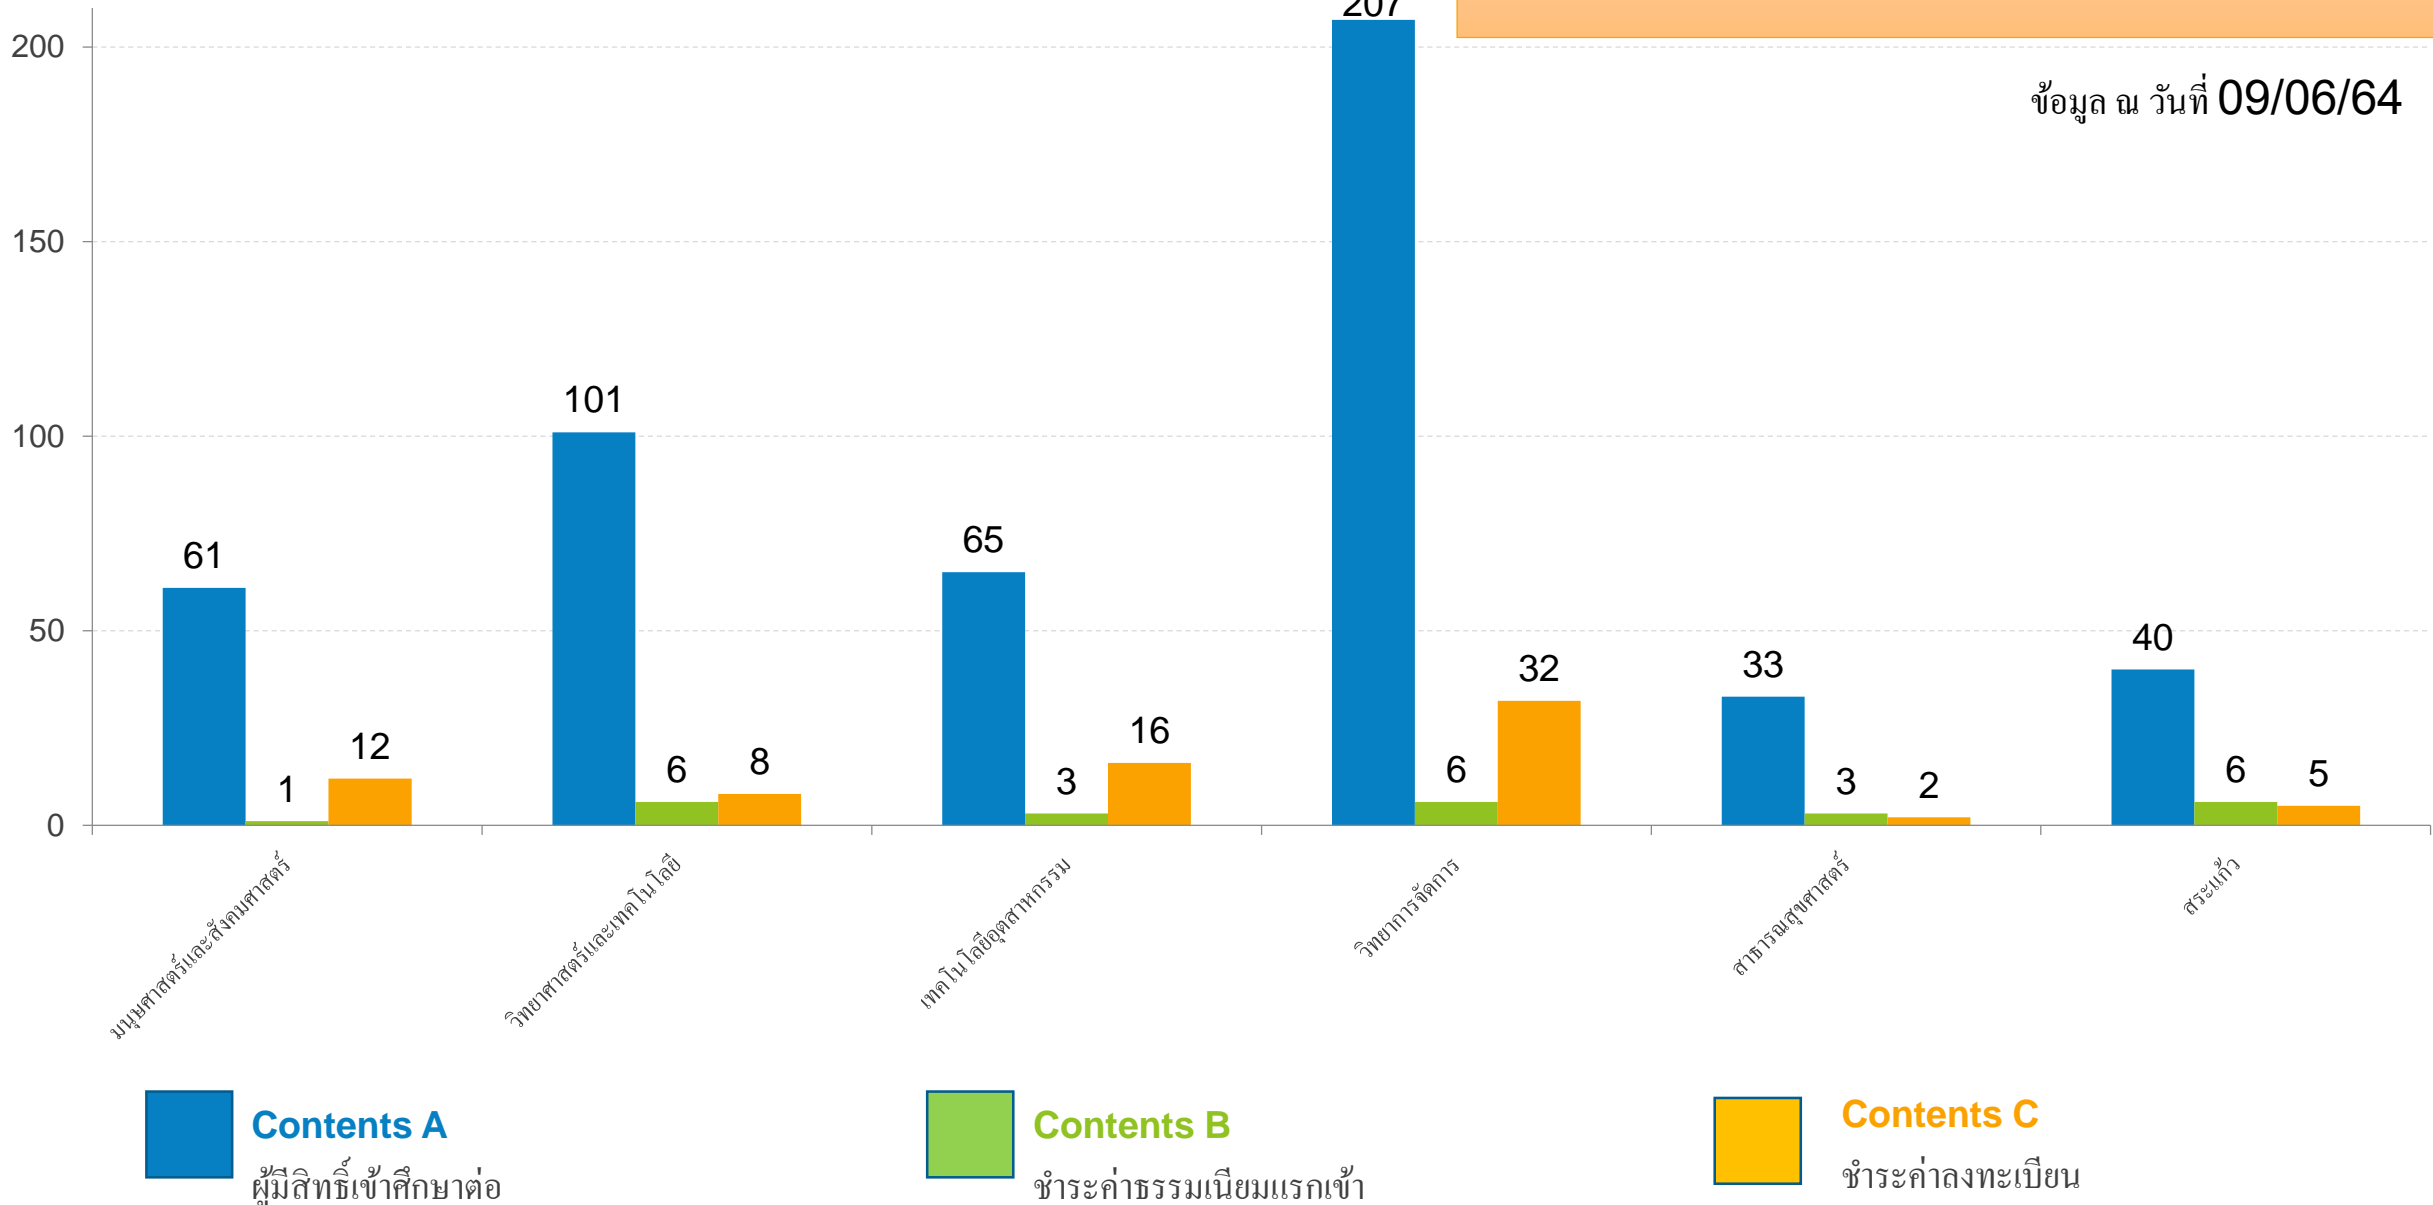

สถิติจำนวนผู้สมัครเข้าศึกษาระดับปริญญาตรี ปีการศึกษา 2564

จำแนก จังหวัด – สุราษฎร์ และ เสาร์ - อาทิตย์

ข้อมูล ณ วันที่ 09/06/64

สถิติจำนวน จันท์ – สุกร์ รายคณะ

ข้อมูล ณ วันที่ 09/06/64

สถิติจำนวน เสาร์ – อาทิตย์ รายการณะ

ข้อมูล ณ วันที่ 09/06/64

โครงการความร่วมมือ

ข้อมูล ณ วันที่ 09/06/64

มณฑลทหารบกที่19
139 ราย

- สาขาวิชาเกษตรศาสตร์ (วท.บ.) 12 ราย
- สาขาวิชาการจัดการทั่วไป (บธ.บ.) 17 ราย
- สาขาวิชาการบัญชี (บช.บ.) 15 ราย
- สาขาวิชารัฐศาสตร์ (ร.บ.) 95 ราย