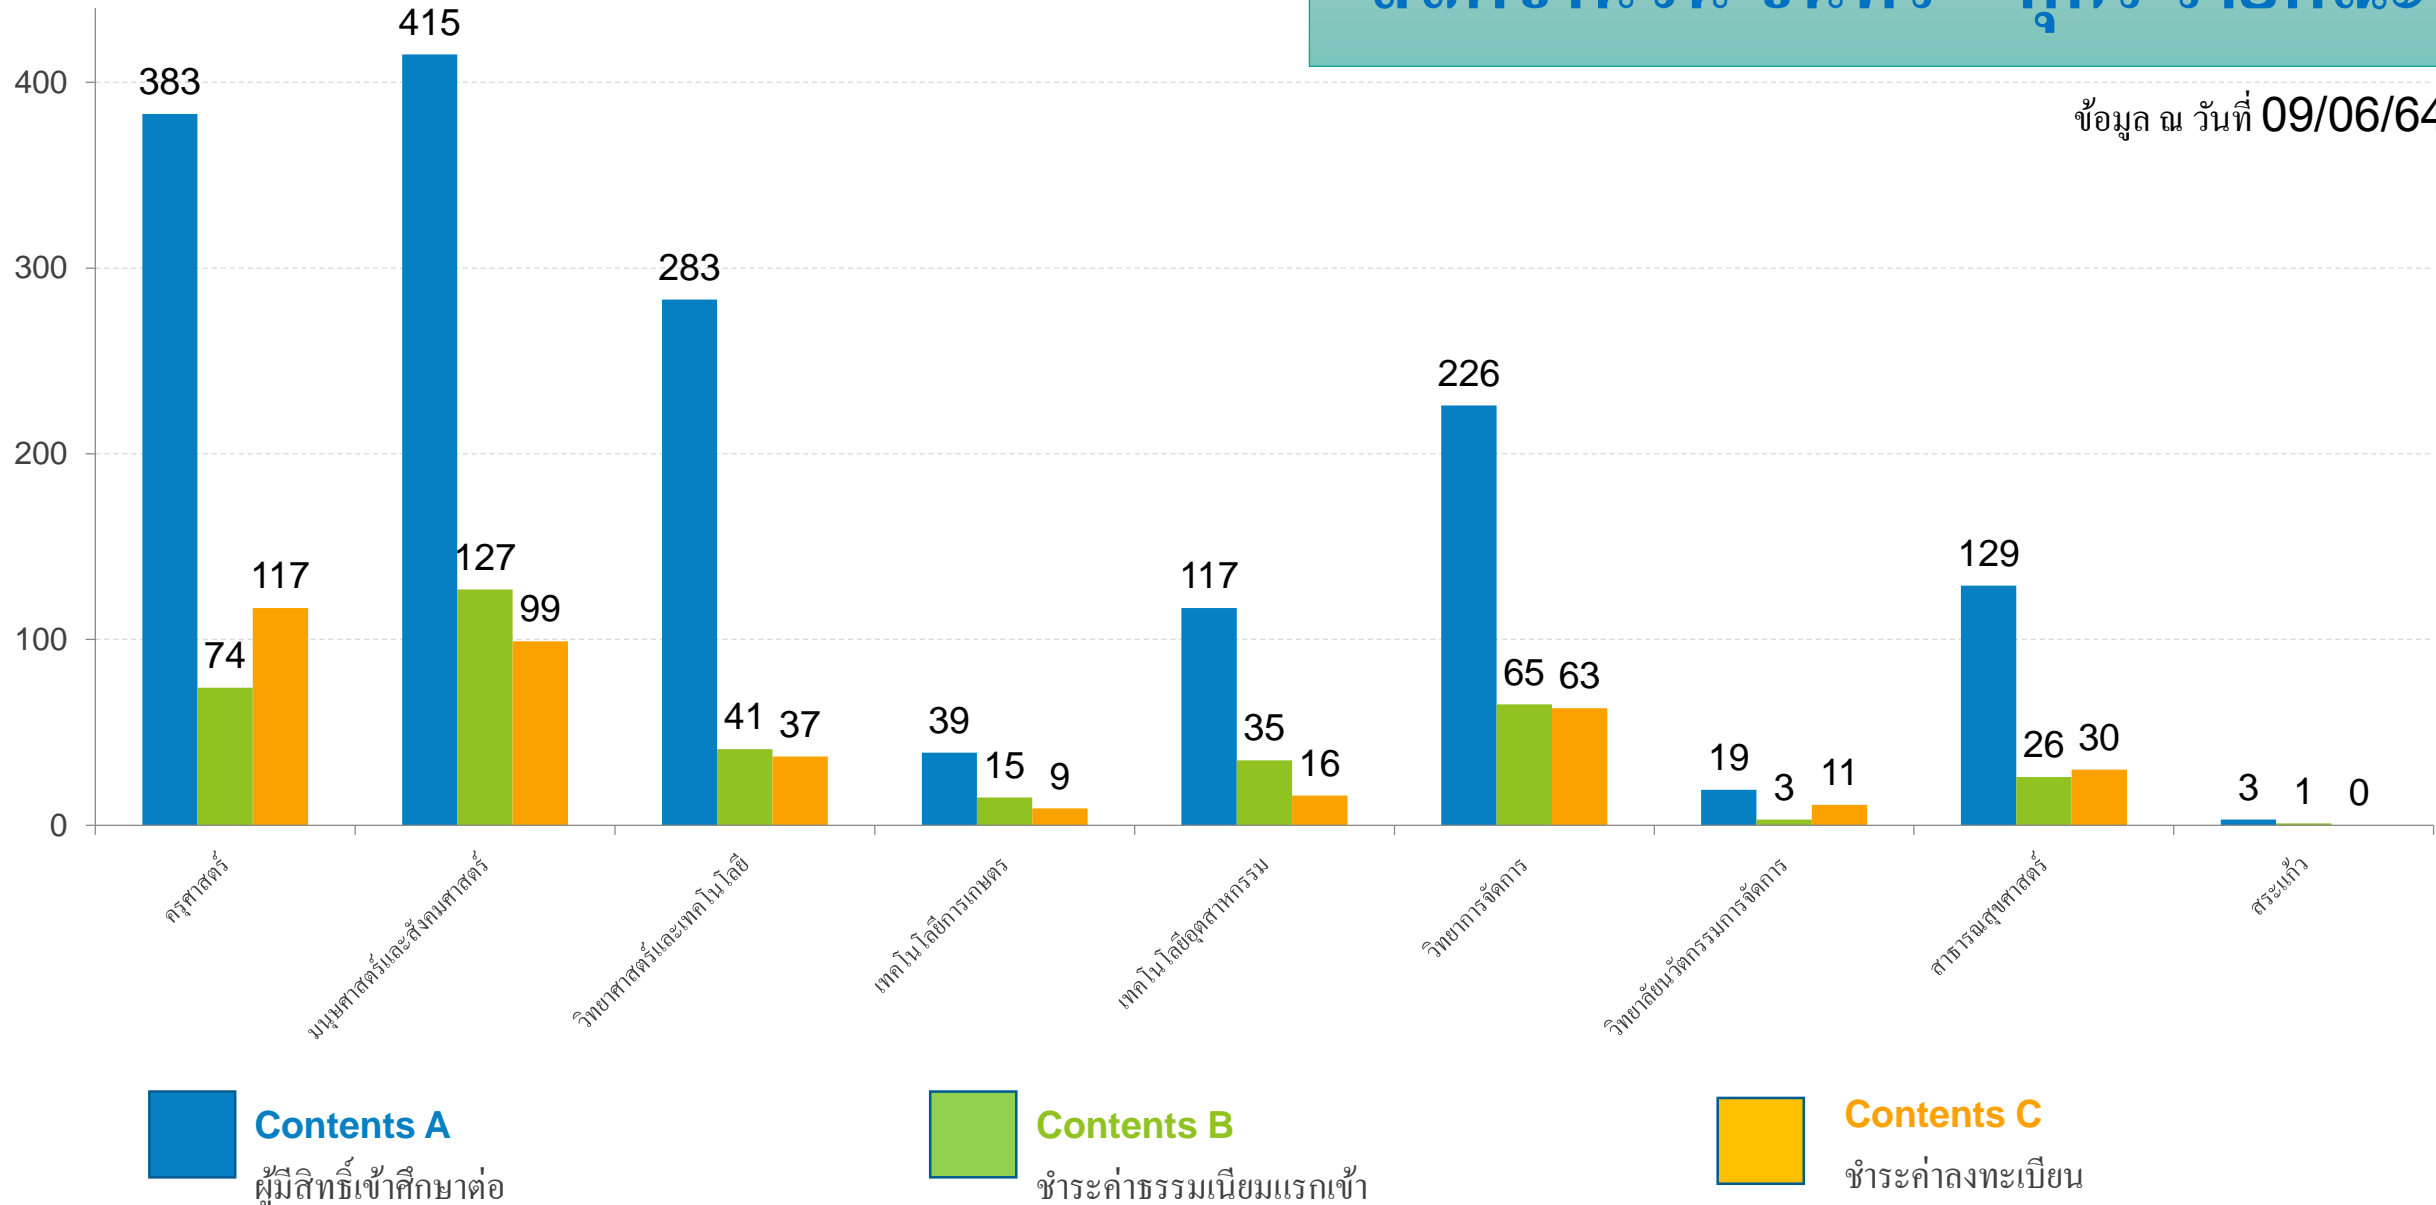

สถิติจำนวนผู้สมัครเข้าศึกษาระดับปริญญาตรี ปีการศึกษา 2564

จำแนก จังหวัด – สุราษฎร์ และ เสาร์ - อาทิตย์

ข้อมูล ณ วันที่ 09/06/64

สถิติจำนวน จันท์ – สุกร์ รายคณะ

ข้อมูล ณ วันที่ 09/06/64

สถิติจำนวน เสาร์ – อาทิตย์ รายการณะ

ข้อมูล ณ วันที่ 09/06/64

โครงการความร่วมมือ

ข้อมูล ณ วันที่ 09/06/64

มณฑลทหารบกที่19
139 ราย

- สาขาวิชาเกษตรศาสตร์ (วท.บ.) 12 ราย
- สาขาวิชาการจัดการทั่วไป (บธ.บ.) 17 ราย
- สาขาวิชาการบัญชี (บช.บ.) 15 ราย
- สาขาวิชารัฐศาสตร์ (ร.บ.) 95 ราย