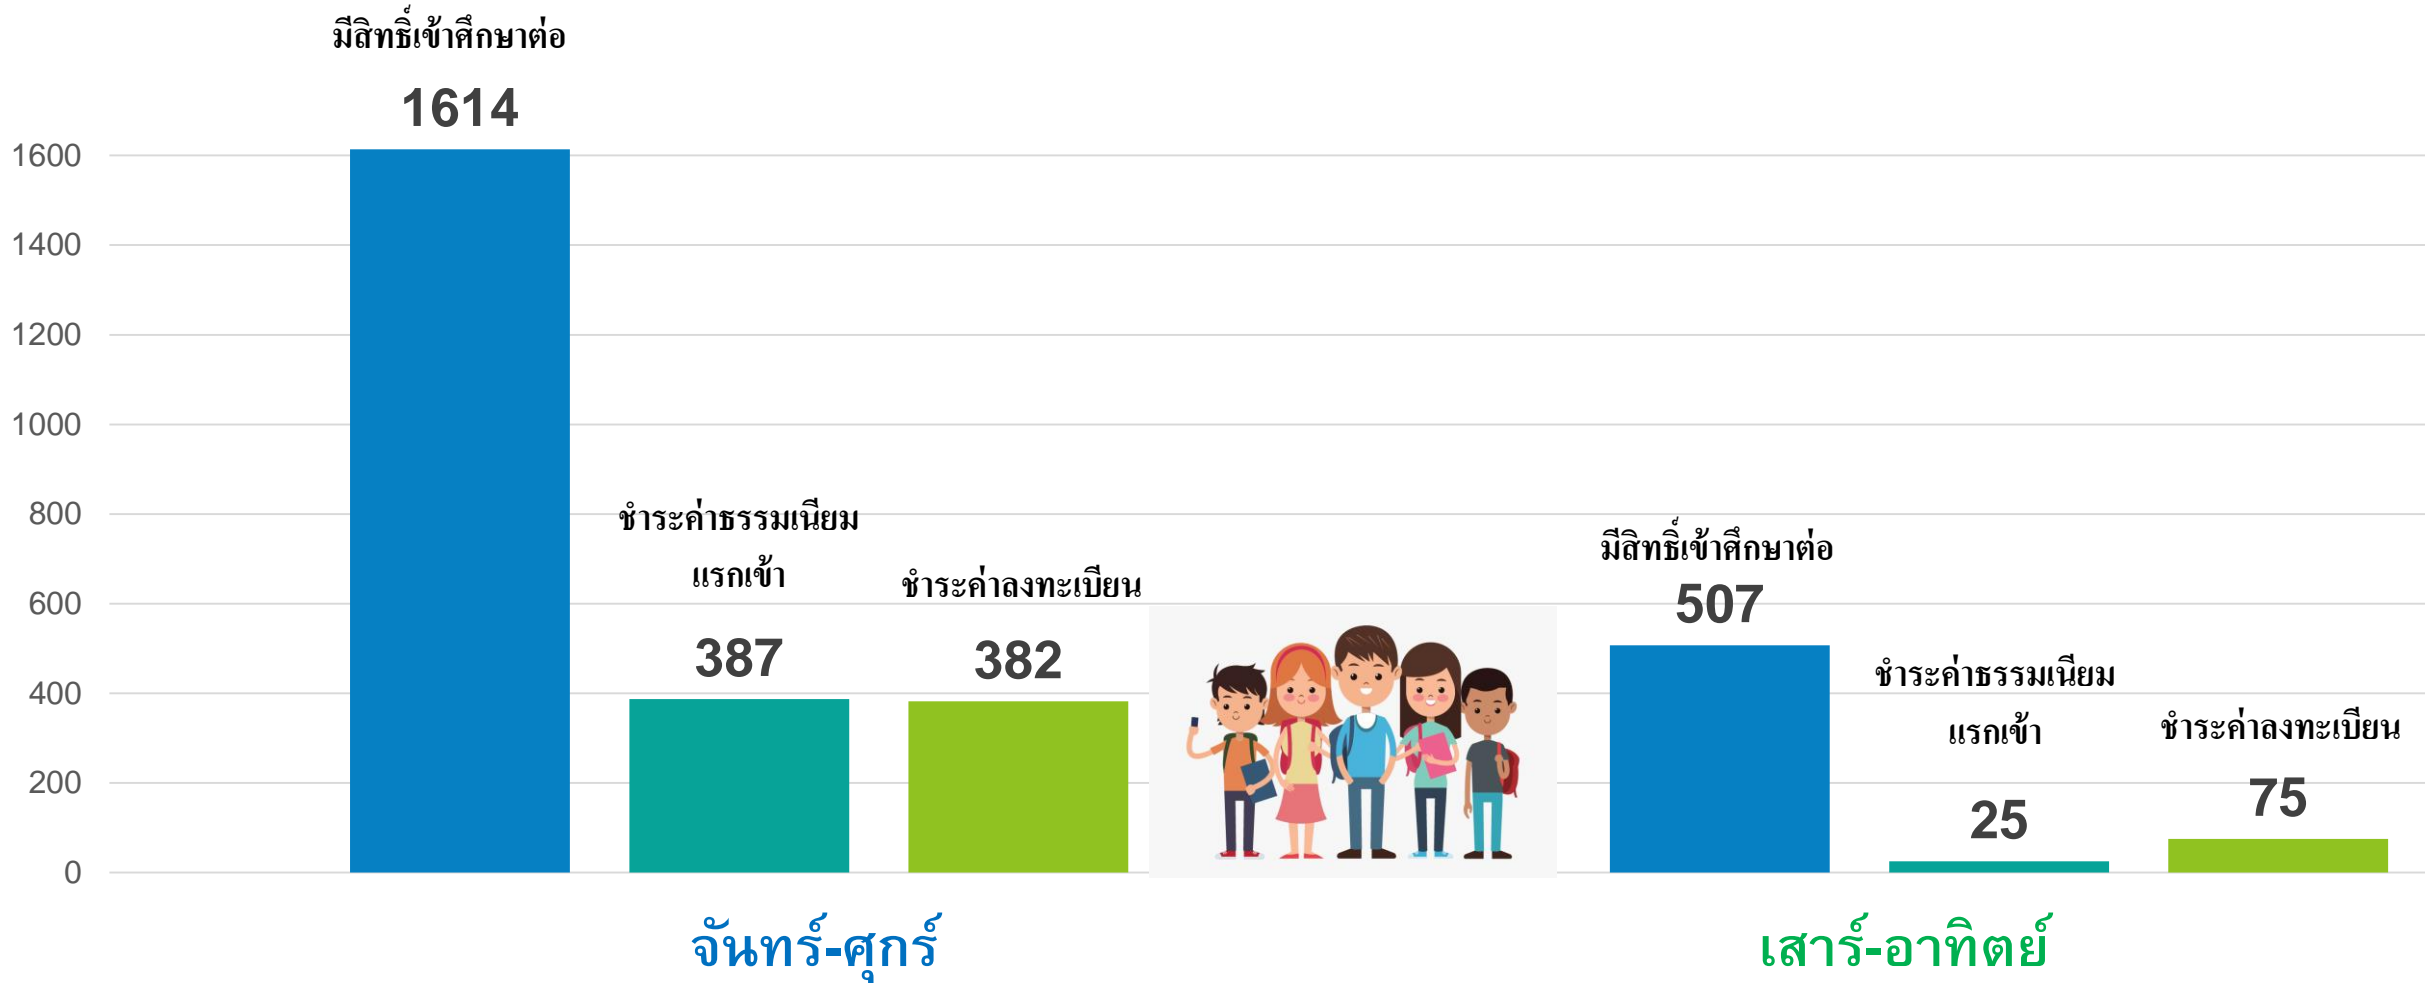

สถิติจำนวนผู้สมัครเข้าศึกษาระดับปริญญาตรี ปีการศึกษา 2564

จำแนก จังหวัด – สุราษฎร์ และ เสาร์ - อาทิตย์

ข้อมูล ณ วันที่ 09/06/64

สถิติจำนวน จันท์ – สุกร์ รายคณะ

ข้อมูล ณ วันที่ 09/06/64

สถิติจำนวน เสาร์ – อาทิตย์ รายการณะ

ข้อมูล ณ วันที่ 09/06/64

โครงการความร่วมมือ

ข้อมูล ณ วันที่ 09/06/64

มณฑลทหารบกที่19
139 ราย

- สาขาวิชาเกษตรศาสตร์ (วท.บ.) 12 ราย
- สาขาวิชาการจัดการทั่วไป (บธ.บ.) 17 ราย
- สาขาวิชาการบัญชี (บช.บ.) 15 ราย
- สาขาวิชารัฐศาสตร์ (ร.บ.) 95 ราย