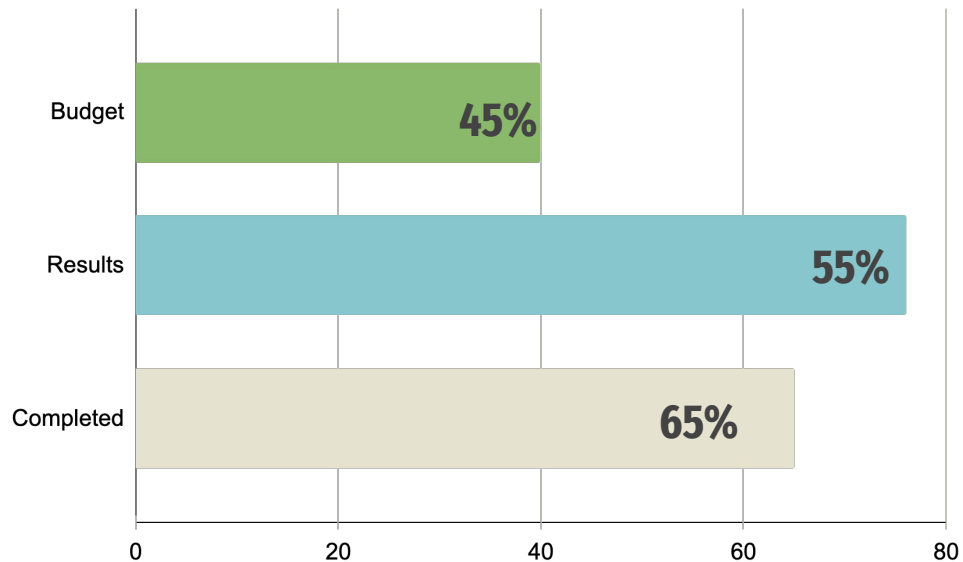

ความต่อเนื่อง จากการลงพื้นที่

Rajabhat Tambon

Collect & Go Phase II

Classify & Go Phase II

Rajabhat Tambon

Budget

การใช้งบประมาณ

Results

ผลการดำเนินงาน

Completed

ความสำเร็จของโครงการ

ผลการดำเนินงาน โครงการราชภัฏตำบล