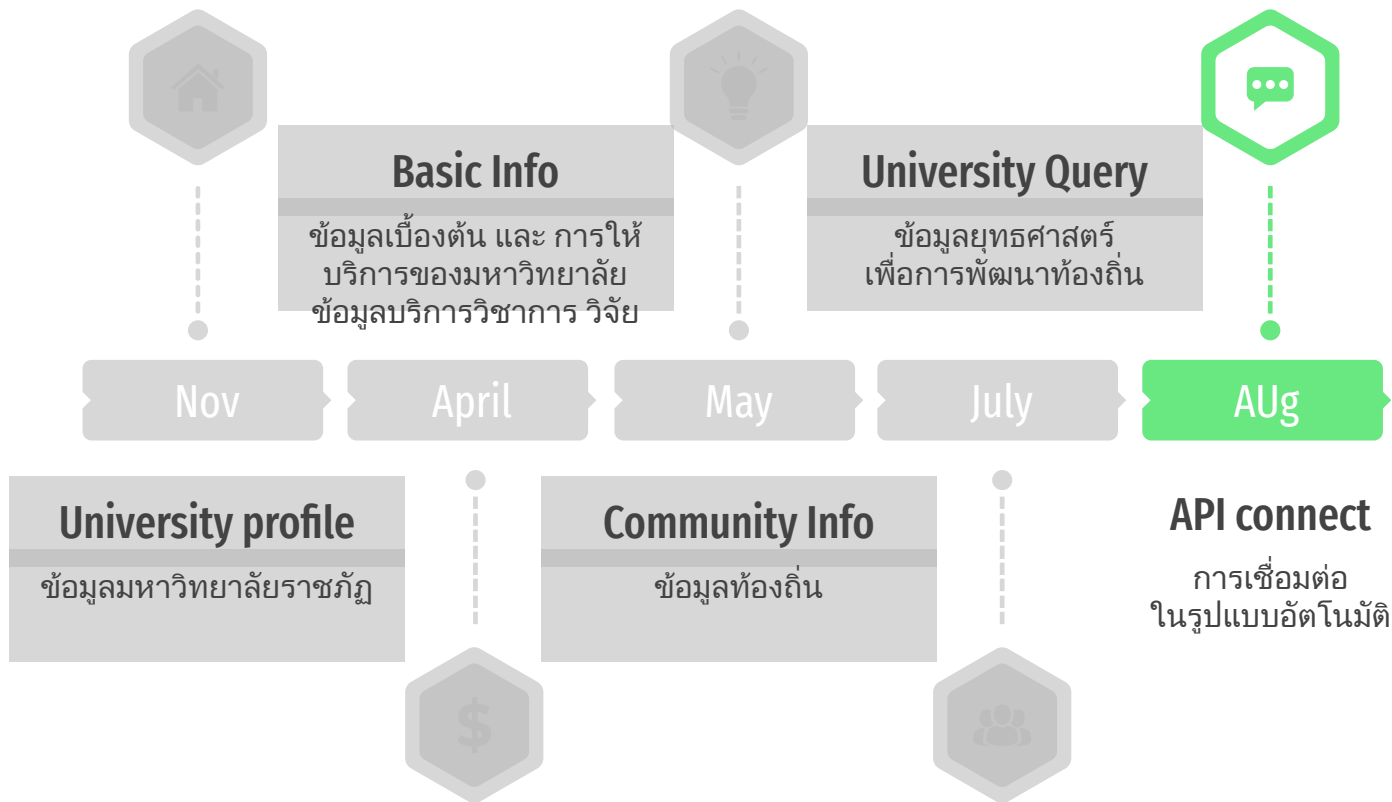

Rajabhat Dataset

Timeline Budget

[ข้อมูลมหาวิทยาลัย](#) □

[ข้อมูลท้องถิ่น](#)

[ข้อมูลยุทธศาสตร์](#)

[ข้อมูลบริการวิชาการ](#)

[ข้อมูลวิจัย](#)

[การส่งข้อมูล](#) □

Rajabhat Dataset

สำรวจ ศักยภาพชุมชน สภาพปัญหา และความต้องการที่แท้จริงของชุมชน เพื่อใช้ในการวิเคราะห์ ประเมินและวางแผนพัฒนาเชิงพื้นที่ตามศักยภาพของมหาวิทยาลัยราชภัฏ

Email

SUBSCRIBE

<https://www.rajabhat.net/>