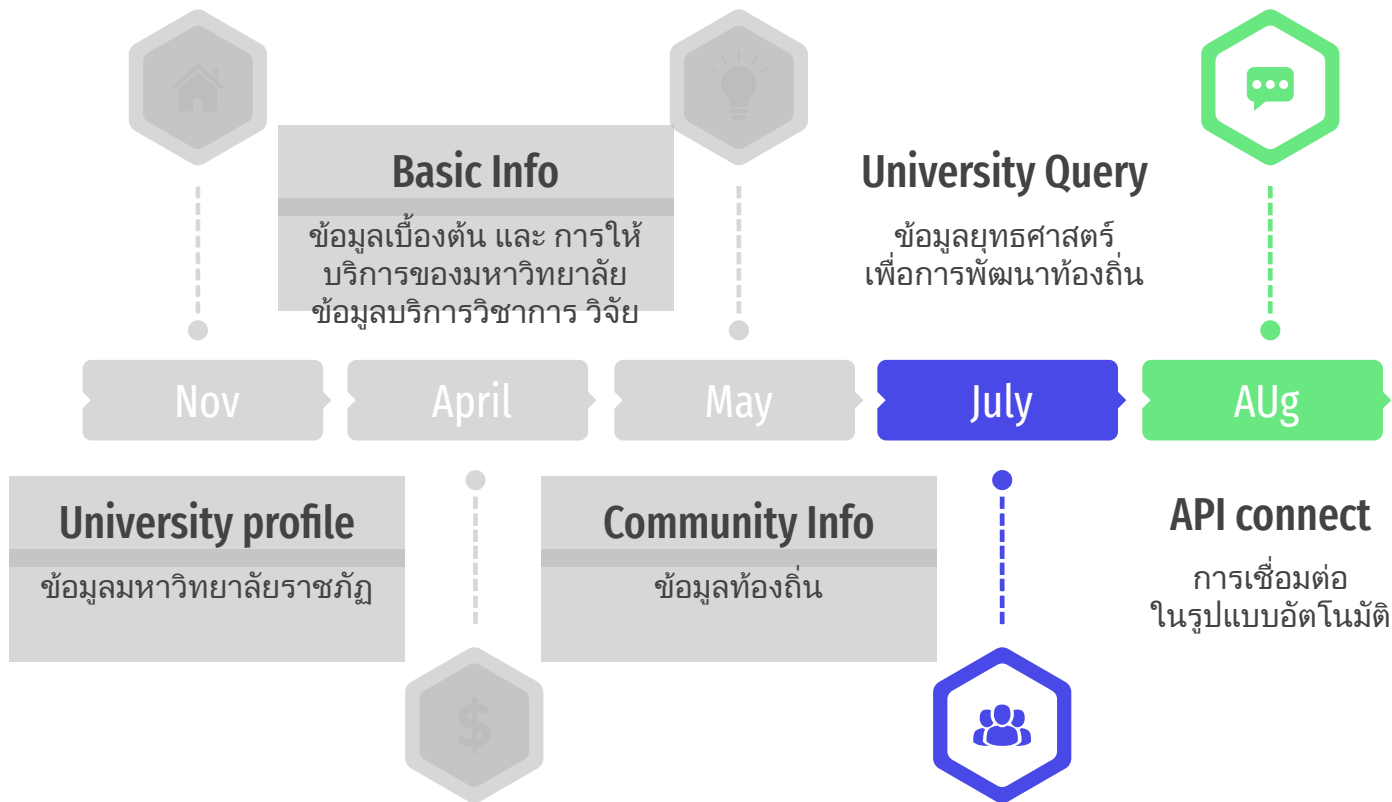

Rajabhat Dataset

Timeline Budget

[ข้อมูลมหาวิทยาลัย](#) □

[ข้อมูลท้องถิ่น](#)

[ข้อมูลยุทธศาสตร์](#)

[ข้อมูลบริการวิชาการ](#)

[ข้อมูลวิจัย](#)

[การส่งข้อมูล](#) □

Rajabhat Dataset

สำรวจ ศักยภาพชุมชน สภาพปัญหา และความต้องการที่แท้จริงของชุมชน เพื่อใช้ในการวิเคราะห์ ประเมินและวางแผนพัฒนาเชิงพื้นที่ตามศักยภาพของมหาวิทยาลัยราชภัฏ

Email

SUBSCRIBE

<https://www.rajabhat.net/>