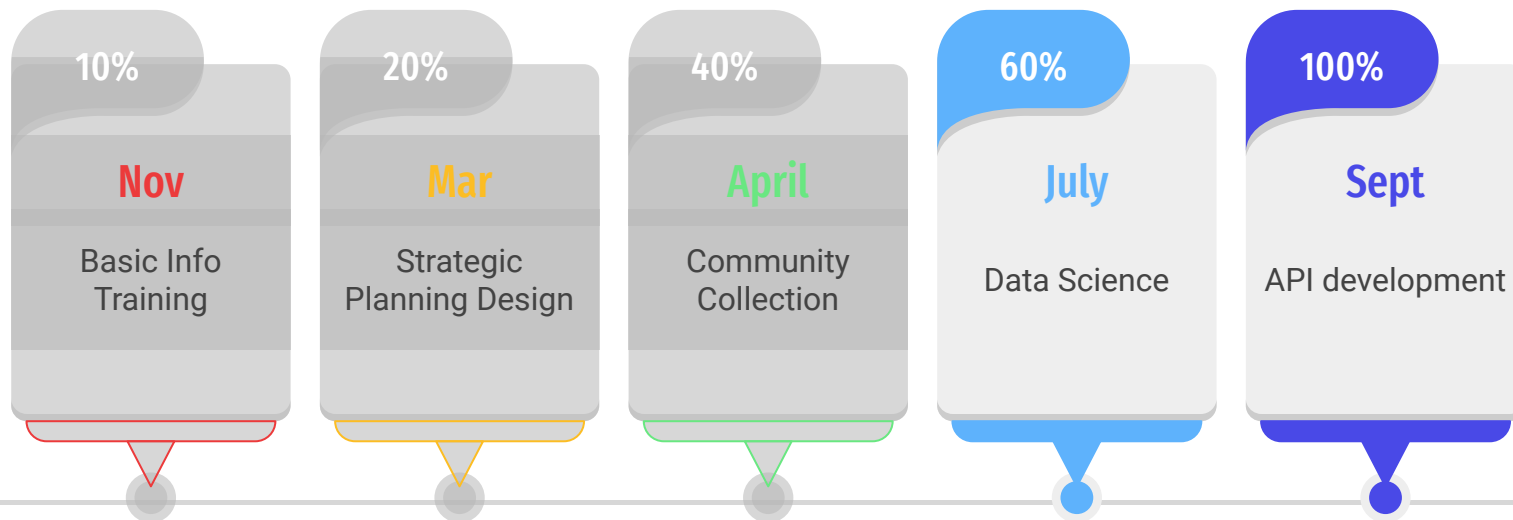

Rajabhat Dataset

Timeline Budget

[ข้อมูลมหาวิทยาลัย](#) □

[ข้อมูลท้องถิ่น](#)

[ข้อมูลยุทธศาสตร์](#)

[ข้อมูลบริการวิชาการ](#)

[ข้อมูลวิจัย](#)

[การส่งข้อมูล](#) □

Rajabhat Dataset

สำรวจ ศักยภาพชุมชน สภาพปัญหา และความต้องการที่แท้จริงของชุมชน เพื่อใช้ในการวิเคราะห์ ประเมินและวางแผนพัฒนาเชิงพื้นที่ตามศักยภาพของมหาวิทยาลัยราชภัฏ

Email

SUBSCRIBE

<https://www.rajabhat.net/>