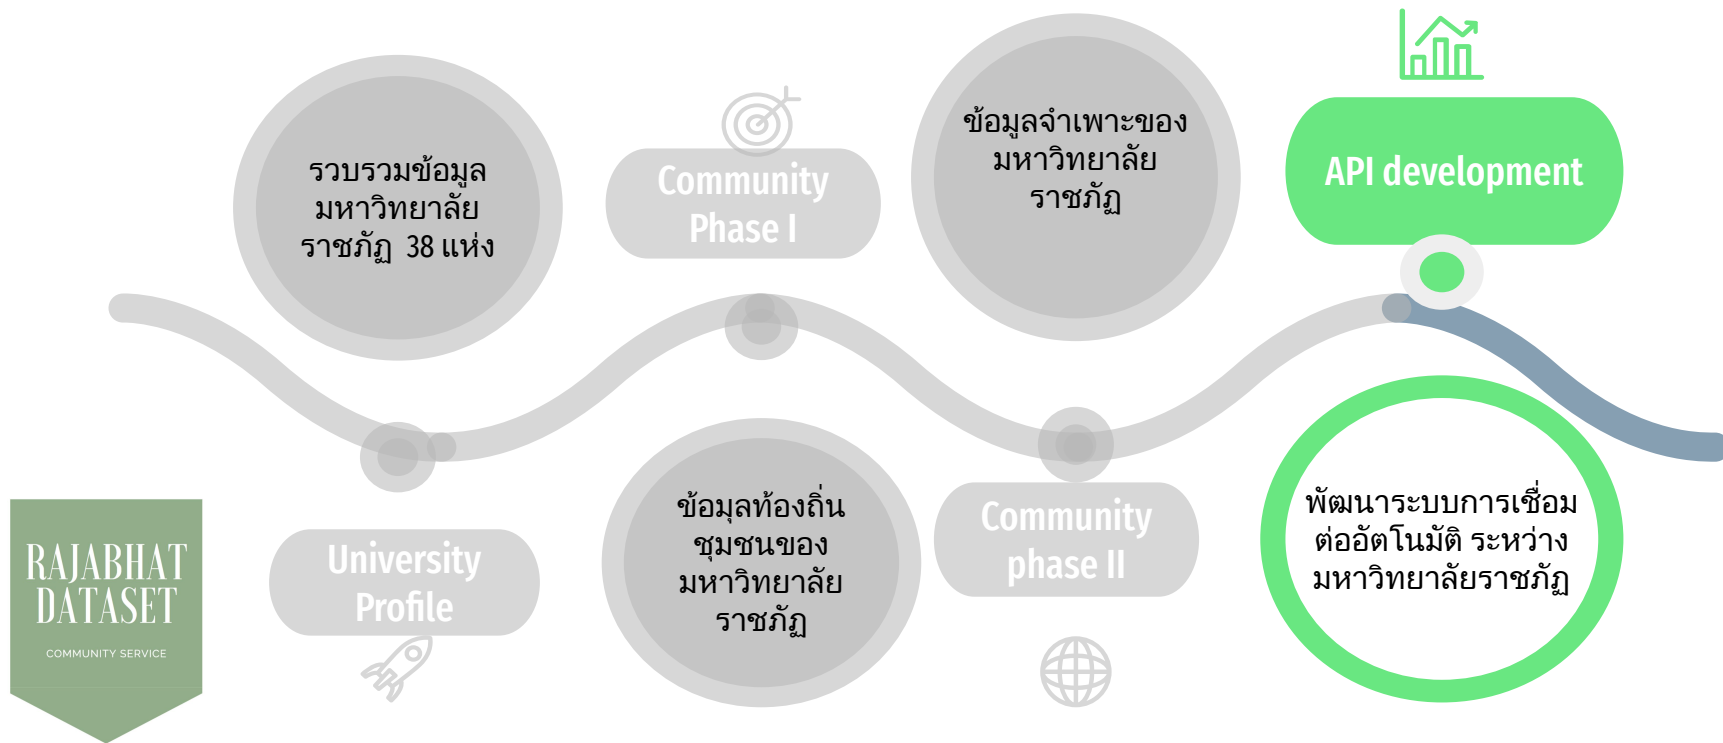

Rajabhat Dataset

Timeline Budget

[ข้อมูลมหาวิทยาลัย](#) □

[ข้อมูลท้องถิ่น](#)

[ข้อมูลยุทธศาสตร์](#)

[ข้อมูลบริการวิชาการ](#)

[ข้อมูลวิจัย](#)

[การส่งข้อมูล](#) □

Rajabhat Dataset

สำรวจ ศักยภาพชุมชน สภาพปัญหา และความต้องการที่แท้จริงของชุมชน เพื่อใช้ในการวิเคราะห์ ประเมินและวางแผนพัฒนาเชิงพื้นที่ตามศักยภาพของมหาวิทยาลัยราชภัฏ

Email

SUBSCRIBE

<https://www.rajabhat.net/>