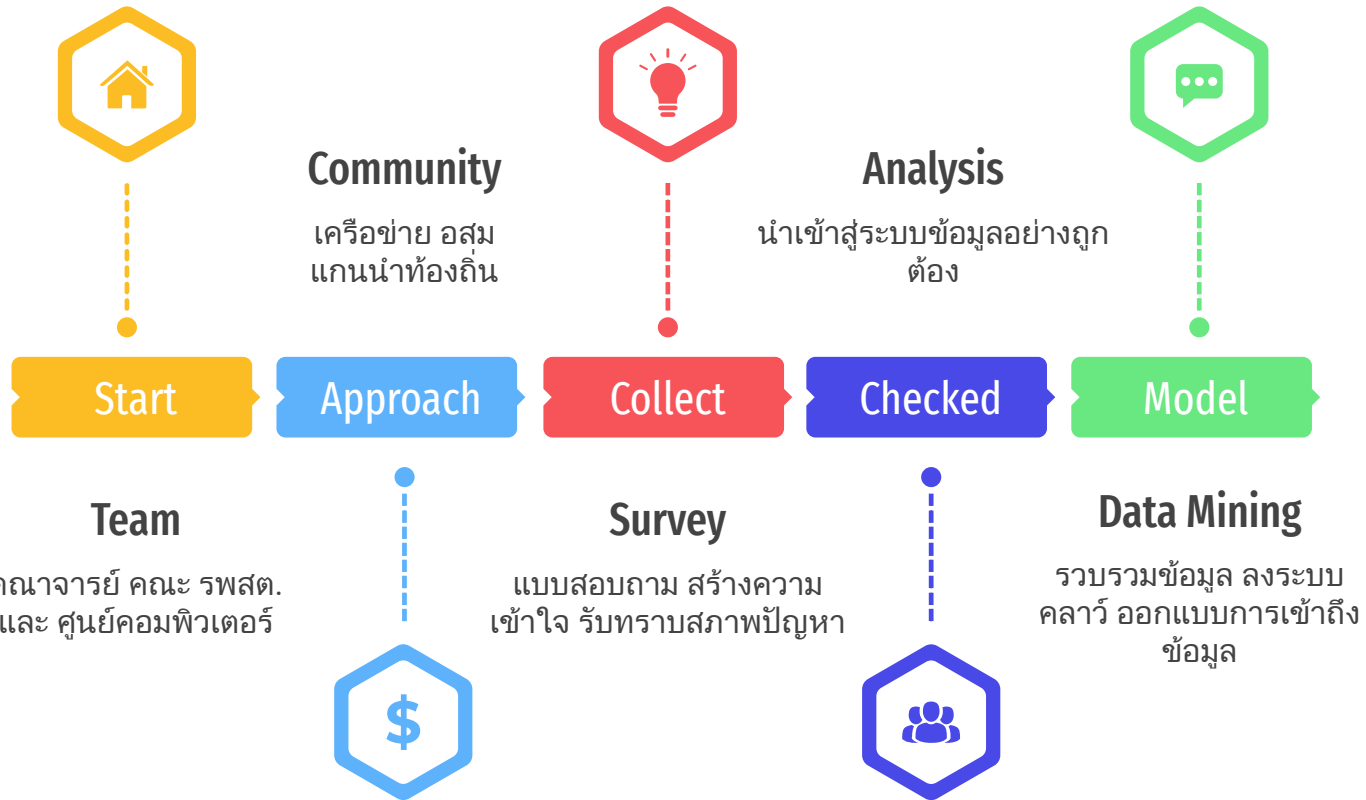

Rajabhat Tambon

Big Data template for Community Services

VALAYA
ALONGKORN
RAJABHAT UNIVERSITY

Rajabhat Tambon

January

ออกแบบสอบถาม
พื้นที่ และ รูปแบบ

March

ลงพื้นที่ **รอบที่ 1**
ตำบลและรพสต
จังหวัดสระแก้ว

May

วิเคราะห์ และ จัดรูป
แบบข้อมูล สอดคล้อง
สภาพปัญหา

February

ลงพื้นที่ **รอบที่ 1**
ตำบลและรพสต
ปทุมธานี

April

รวบรวมข้อมูล
ท้องถิ่น นำเข้าสู่
ระบบ

June

ลงพื้นที่ **รอบที่ 2**
ตำบลและรพสต
ปทุมธานี และ สระแก้ว

Timeline Rajabhat Tambon

รายละเอียดของการดำเนินการ
และการใช้งบประมาณ

July-Aug

ลงพื้นที่ **รอบที่ 2**
ตำบลและรพสต
ปทุมธานี และ สระแก้ว

CommunityInfo Perspective(s) Services

เลือกจังหวัด ▼ เลือกอำเภอ ▼

ประชากร
7,017

Timeline Rajabhat Tambon Budget