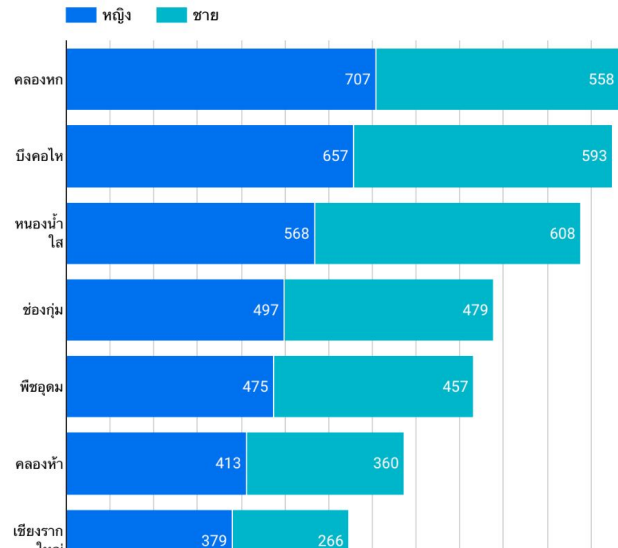

Timeline Rajabhat Tambon

รายละเอียดของการดำเนินการ
และการใช้งบประมาณ

July-Aug

ลงพื้นที่ **รอบที่ 2**
ตำบลและรพสต
ปทุมธานี และ สระแก้ว

CommunityInfo Perspective(s) Services

เลือกจังหวัด ▼ เลือกอำเภอ ▼

ประชากร
7,017

อายุ (AGE)
Equals ▼ Enter a val...

Example of CommunityInfo Visualisation

Rajabhat Dataset
UNU
UNIVERSITAS NU
KAMPUS 1 SURABAYA
Kampus 1 Universitas NU Surabaya
Administrasi & Sistem Informasi

20
10/11/2020
10/11/2020

Timeline Rajabhat Tambon Budget