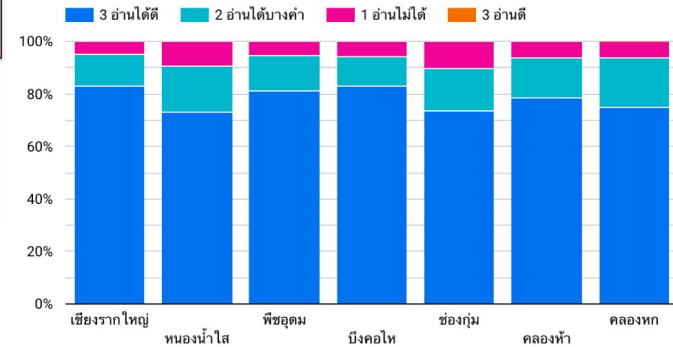

May

วิเคราะห์ และ จัดรูป
แบบข้อมูล สอดคล้อง
สภาพปัญหา

February

ลงพื้นที่ **รอบที่ 1**
ตำบลและรพสต
ปทุมธานี

April

รวบรวมข้อมูล
ท้องถิ่น นำเข้าสู่
ระบบ

June

ลงพื้นที่ **รอบที่ 2**
ตำบลและรพสต
ปทุมธานี และ สระแก้ว

Timeline Rajabhat Tambon

รายละเอียดของการดำเนินการ
และการใช้งบประมาณ

July-Aug

ลงพื้นที่ **รอบที่ 2**
ตำบลและรพสต
ปทุมธานี และ สระแก้ว

CommunityInfo Perspective(s) Services

เลือกจังหวัด ▼ เลือกอำเภอ ▼

ประชากร
7,017

อายุ (AGE)
Equals ▼ Enter a val...

Example of CommunityInfo Visualisation

Rajabhat Dataset
UNU
UNIVERSITAS NU
KAMPUS 1 SURABAYA
Kampus 1 Universitas NU Surabaya
Administrasi & Sistem Informasi

20
10/11/2020
10/11/2020

Timeline Rajabhat Tambon Budget