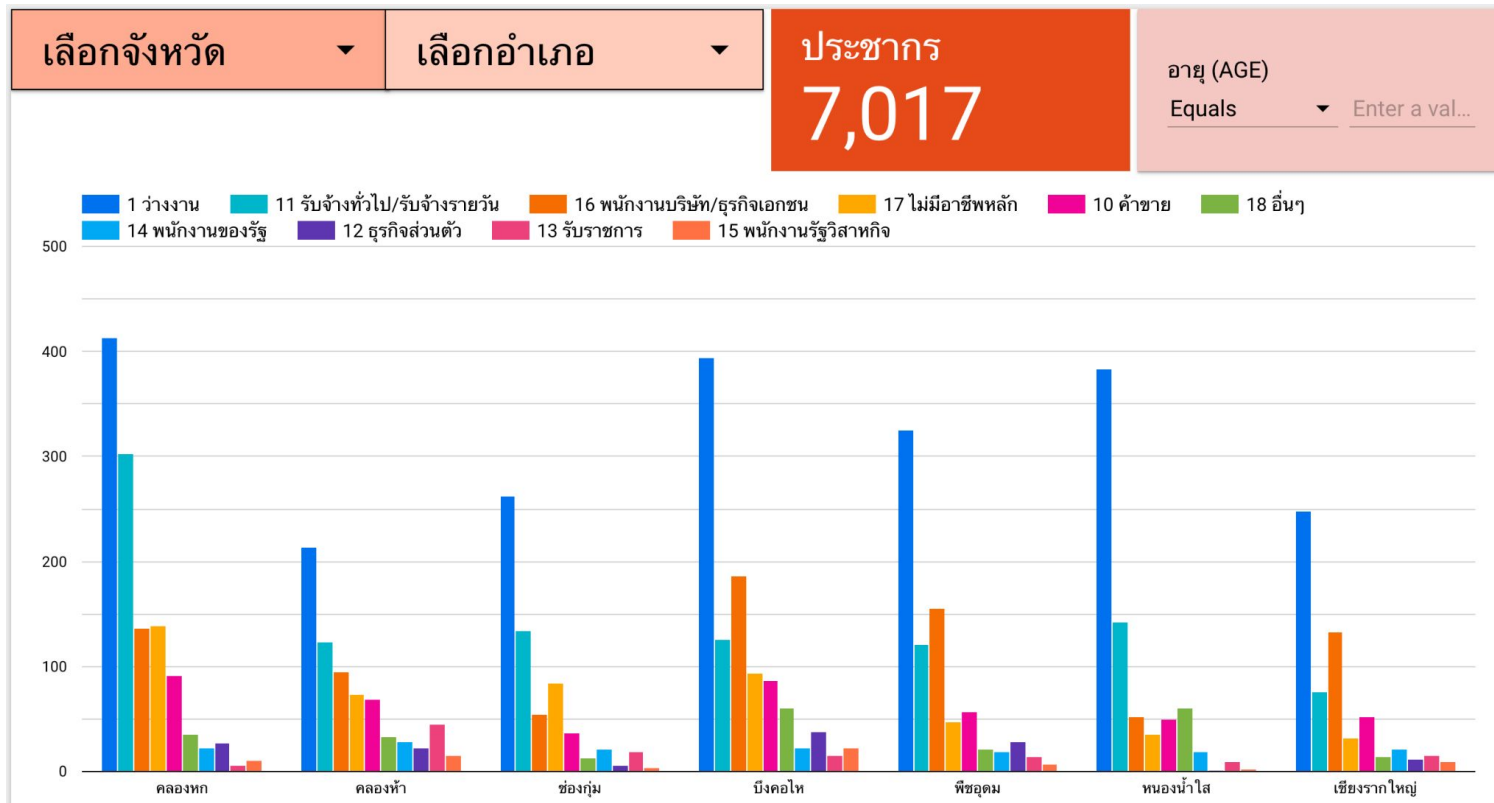

May

วิเคราะห์ และ จัดรูป
แบบข้อมูล สอดคล้อง
สภาพปัญหา

February

ลงพื้นที่ **รอบที่ 1**
ตำบลและรพสต
ปทุมธานี

April

รวบรวมข้อมูล
ท้องถิ่น นำเข้าสู่
ระบบ

June

ลงพื้นที่ **รอบที่ 2**
ตำบลและรพสต
ปทุมธานี และ สระแก้ว

Timeline Rajabhat Tambon

รายละเอียดของการดำเนินการ
และการใช้งบประมาณ

July-Aug

ลงพื้นที่ **รอบที่ 2**
ตำบลและรพสต
ปทุมธานี และ สระแก้ว

CommunityInfo Perspective(s) Services

เลือกจังหวัด ▼ เลือกอำเภอ ▼

ประชากร
7,017

อายุ (AGE)
Equals ▼ Enter a val...

Example of CommunityInfo Visualisation

Rajabhat Dataset
UNU
UNIVERSITAS NU
KAMPUS 1 SURABAYA
Kampus 1 Universitas NU Surabaya
Administrasi & Sistem Informasi

20
10/11/2020
10/11/2020

Timeline Rajabhat Tambon Budget