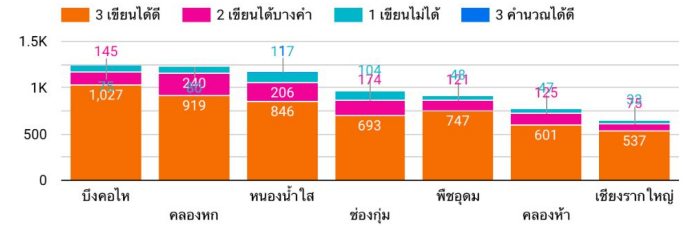

May

วิเคราะห์ และ จัดรูป
แบบข้อมูล สอดคล้อง
สภาพปัญหา

February

ลงพื้นที่ **รอบที่ 1**
ตำบลและรพสต
ปทุมธานี

April

รวบรวมข้อมูล
ท้องถิ่น นำเข้าสู่
ระบบ

June

ลงพื้นที่ **รอบที่ 2**
ตำบลและรพสต
ปทุมธานี และ สระแก้ว

Timeline Rajabhat Tambon

รายละเอียดของการดำเนินการ
และการใช้งบประมาณ

July-Aug

ลงพื้นที่ **รอบที่ 2**
ตำบลและรพสต
ปทุมธานี และ สระแก้ว

CommunityInfo Perspective(s) Services

เลือกจังหวัด ▼ เลือกอำเภอ ▼

ประชากร
7,017

อายุ (AGE)
Equals ▼ Enter a val...

Example of CommunityInfo Visualisation

Rajabhat Dataset
UNU
UNIVERSITAS NU
KAMPUS 1 SURABAYA
Kampus 1 Universitas NU Surabaya
Administrasi & Sistem Informasi

20
10/11/2020
10/11/2020

Timeline Rajabhat Tambon Budget