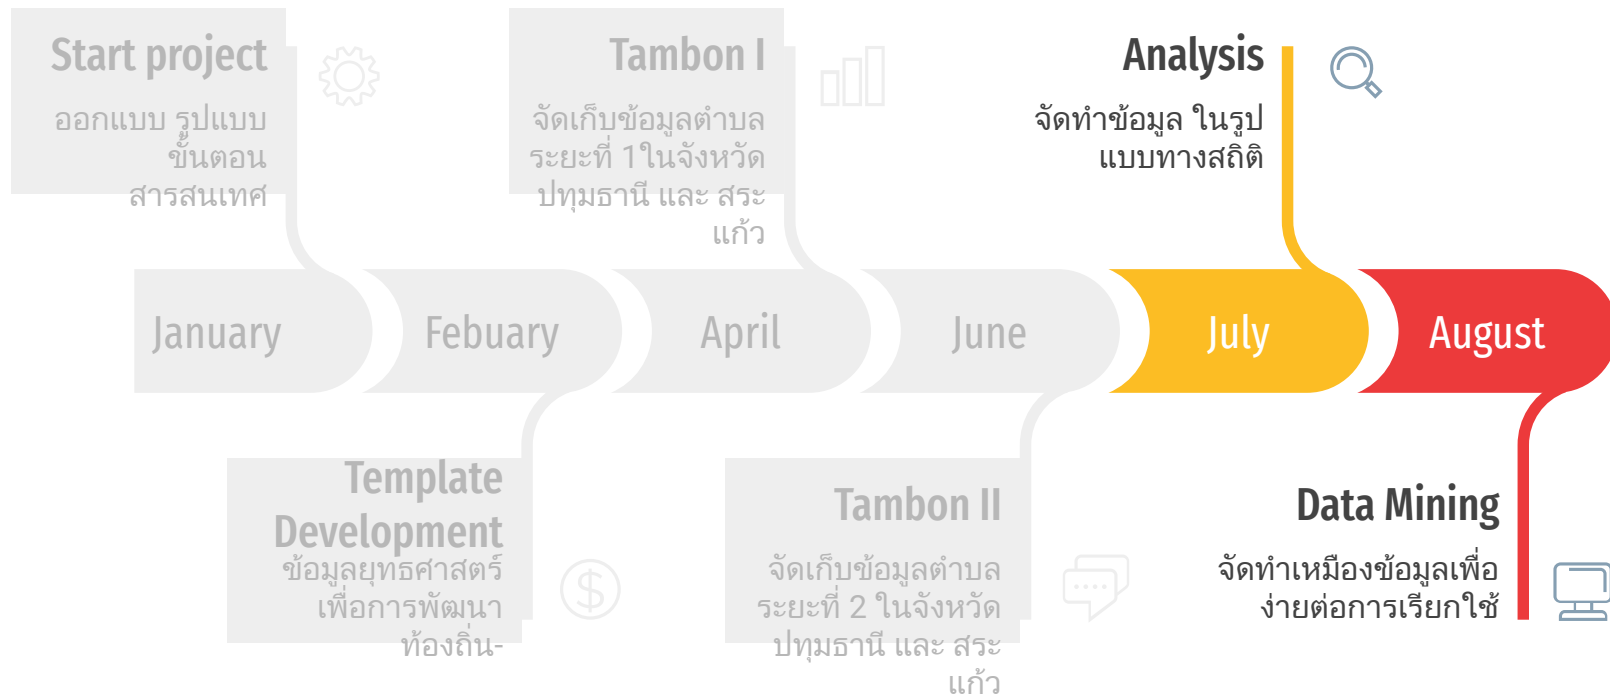

Rajabhat Tambon

Big Data template for Community Services

VALAYA
ALONGKORN
RAJABHAT UNIVERSITY

Rajabhat Tambon

January

ออกแบบสอบถาม
พื้นที่ และ รูปแบบ

March

ลงพื้นที่ **รอบที่ 1**
ตำบลและรพสต
จังหวัดสระแก้ว

May

วิเคราะห์ และ จัดรูป
แบบข้อมูล สอดคล้อง
สภาพปัญหา

February

ลงพื้นที่ **รอบที่ 1**
ตำบลและรพสต
ปทุมธานี

April

รวบรวมข้อมูล
ท้องถิ่น นำเข้าสู่
ระบบ

June

ลงพื้นที่ **รอบที่ 2**
ตำบลและรพสต
ปทุมธานี และ สระแก้ว

Timeline Rajabhat Tambon

รายละเอียดของการดำเนินการ
และการใช้งบประมาณ

July-Aug

ลงพื้นที่ **รอบที่ 2**
ตำบลและรพสต
ปทุมธานี และ สระแก้ว

CommunityInfo Perspective(s) Services

เลือกจังหวัด ▼ เลือกอำเภอ ▼

ประชากร
7,017

Timeline Rajabhat Tambon Budget