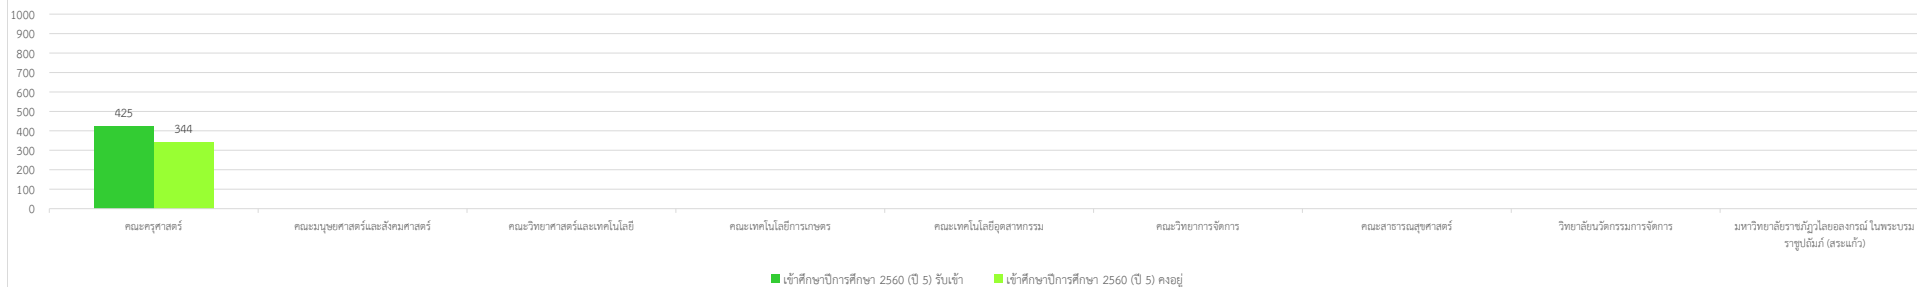

รายงานจำนวนนักศึกษาคงอยู่ ระดับปริญญาตรี ปีการศึกษา 2562

รายงานร้อยละนักศึกษาคงอยู่ ระดับปริญญาตรี ปีการศึกษา 2562

รายงานจำนวนนักศึกษาคงอยู่ ระดับปริญญาตรี ปีการศึกษา 2561

รายงานร้อยละนักศึกษาคงอยู่ ระดับปริญญาตรี ปีการศึกษา 2561

### รายงานจำนวนนักศึกษาคงอยู่ ระดับปริญญาตรี ปีการศึกษา 2560