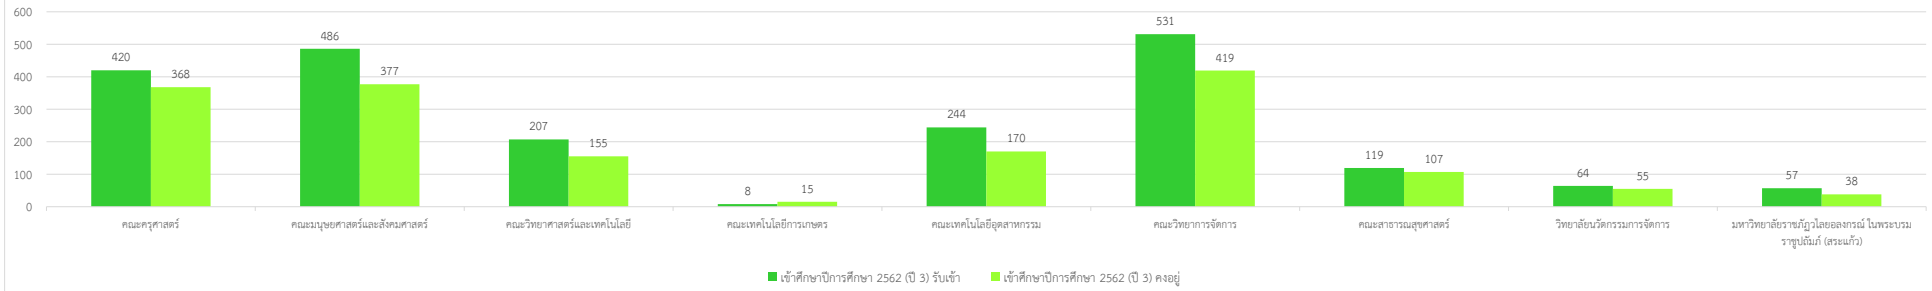

รายงานจำนวนนักศึกษาคงอยู่ ระดับปริญญาตรี ปีการศึกษา 2564

รายงานร้อยละนักศึกษาคงอยู่ ระดับปริญญาตรี ปีการศึกษา 2564

รายงานจำนวนนักศึกษาคงอยู่ ระดับปริญญาตรี ปีการศึกษา 2563

รายงานร้อยละนักศึกษาคงอยู่ ระดับปริญญาตรี ปีการศึกษา 2563

รายงานจำนวนนักศึกษาคงอยู่ ระดับปริญญาตรี ปีการศึกษา 2562

รายงานร้อยละนักศึกษาคงอยู่ ระดับปริญญาตรี ปีการศึกษา 2562

รายงานจำนวนนักศึกษาคงอยู่ ระดับปริญญาตรี ปีการศึกษา 2561

รายงานร้อยละนักศึกษาคงอยู่ ระดับปริญญาตรี ปีการศึกษา 2561