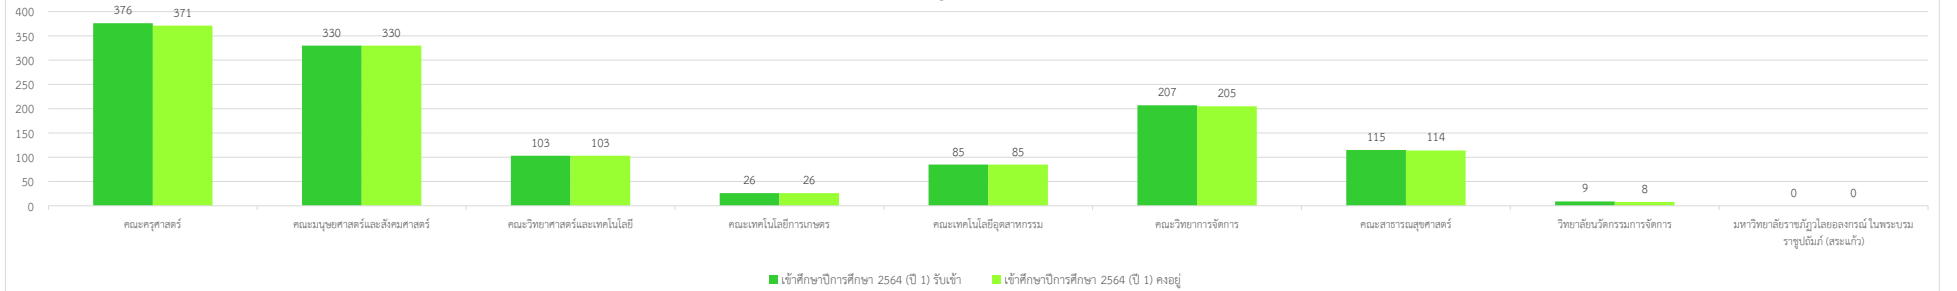

รายงานจำนวนนักศึกษาคงอยู่ ระดับปริญญาตรี ปีการศึกษา 2564