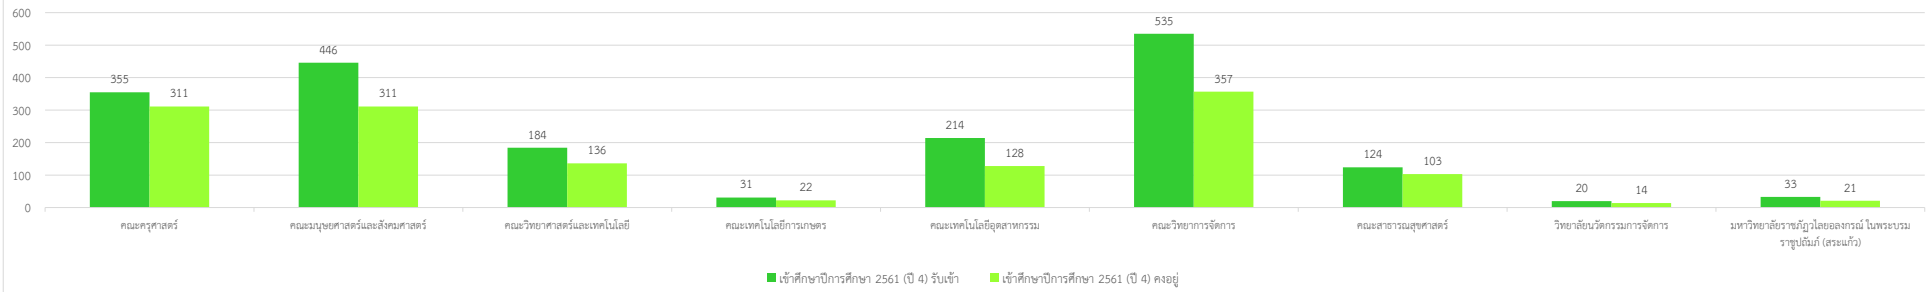

รายงานจำนวนนักศึกษาคงอยู่ ระดับปริญญาตรี ปีการศึกษา 2564

รายงานร้อยละนักศึกษาคงอยู่ ระดับปริญญาตรี ปีการศึกษา 2564

รายงานจำนวนนักศึกษาคงอยู่ ระดับปริญญาตรี ปีการศึกษา 2563

รายงานร้อยละนักศึกษาคงอยู่ ระดับปริญญาตรี ปีการศึกษา 2563

รายงานจำนวนนักศึกษาคงอยู่ ระดับปริญญาตรี ปีการศึกษา 2562

รายงานร้อยละนักศึกษาคงอยู่ ระดับปริญญาตรี ปีการศึกษา 2562

รายงานจำนวนนักศึกษาคงอยู่ ระดับปริญญาตรี ปีการศึกษา 2561

รายงานร้อยละนักศึกษาคงอยู่ ระดับปริญญาตรี ปีการศึกษา 2561