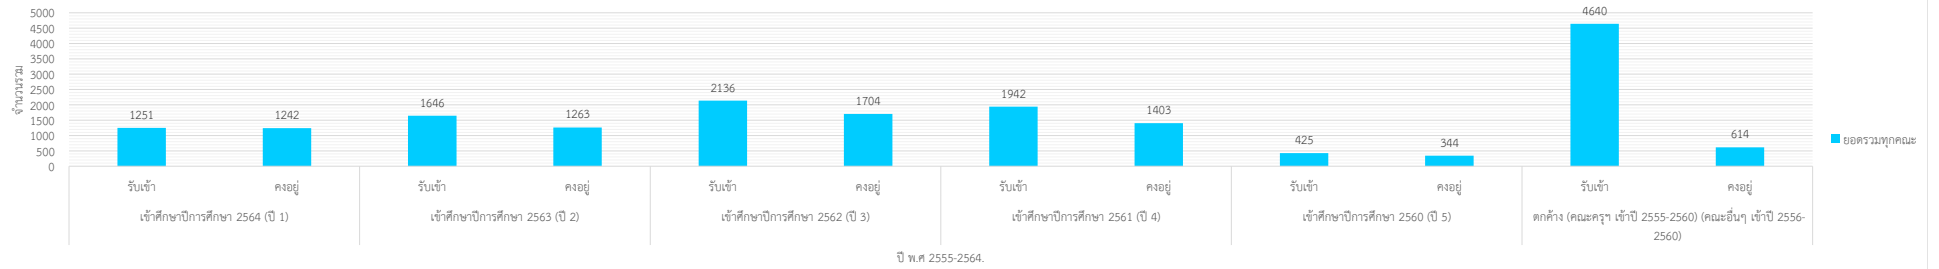

สถิติยอดรวมทุกคณะ