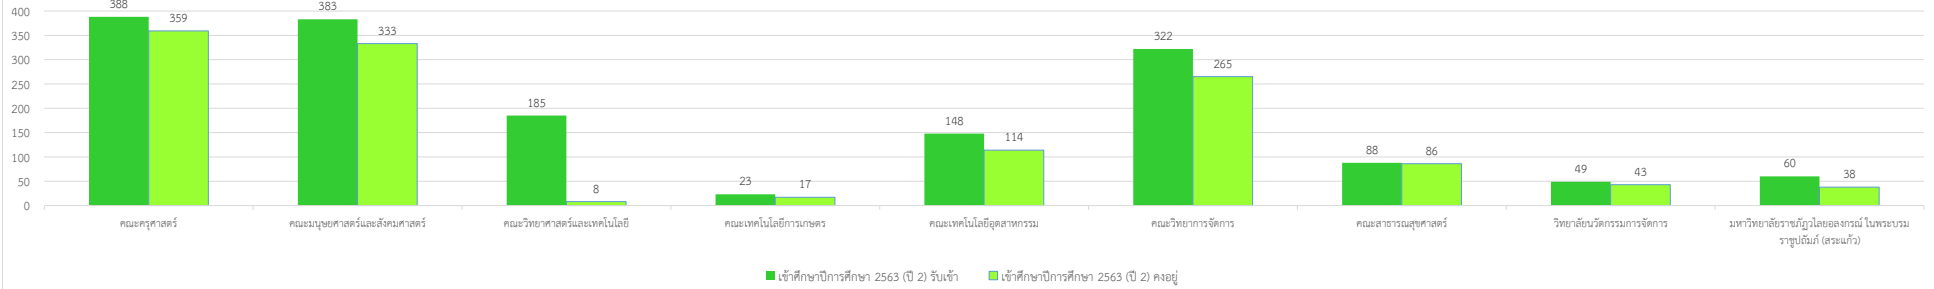

รายงานจำนวนนักศึกษาคงอยู่ ระดับปริญญาตรี ปีการศึกษา 2563